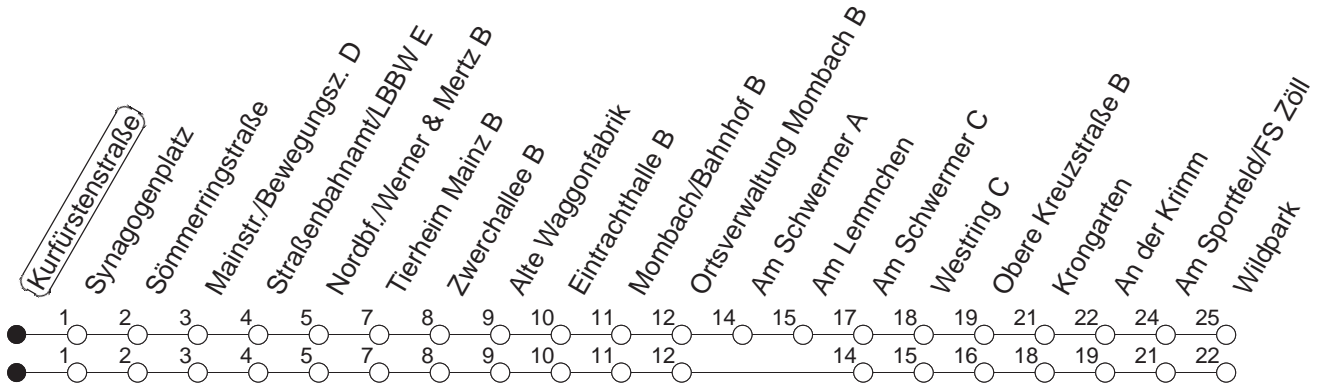

# 92

## Kurfürstenstraße

BUS

→ Gonsenheim/Wildpark

🕒	Nächte auf Mo.-Fr.	Nächte auf Sa.	Nächte auf Sonn-/Feiertage	Besondere Feiertage*
23	04 <sub>L</sub> 34 <sub>L</sub>			04 <sub>L</sub> 34 <sub>L</sub>
0	04 <sub>L</sub>			04 <sub>L</sub>
1	04 <sub>L</sub>	04 <sub>L</sub> 34 <sub>L</sub>	04 <sub>L</sub> 34 <sub>L</sub>	04 <sub>L</sub>
2		04 <sub>L</sub>	04 <sub>L</sub>	04 <sub>L</sub>
3		04 <sub>L</sub>	04 <sub>L</sub>	04 <sub>L</sub>
4		04 <sub>L</sub>	04 <sub>L</sub>	04 <sub>L</sub>
5		04	04	04
6		04	04	04
7			04	04 <sub>So</sub>
8			04	04 <sub>So</sub>

L : Über Am Lemmchen

So : Nicht an Samstagmorgen

gültig ab: 13.12.20

\* Nächte 25. auf 26. u. 26. auf 27.12.; 01. auf 02.01.; Karfreitag auf -samstag; Ostersonntag auf -montag; 01. auf 02.05; Pfingstsonntag auf -montag