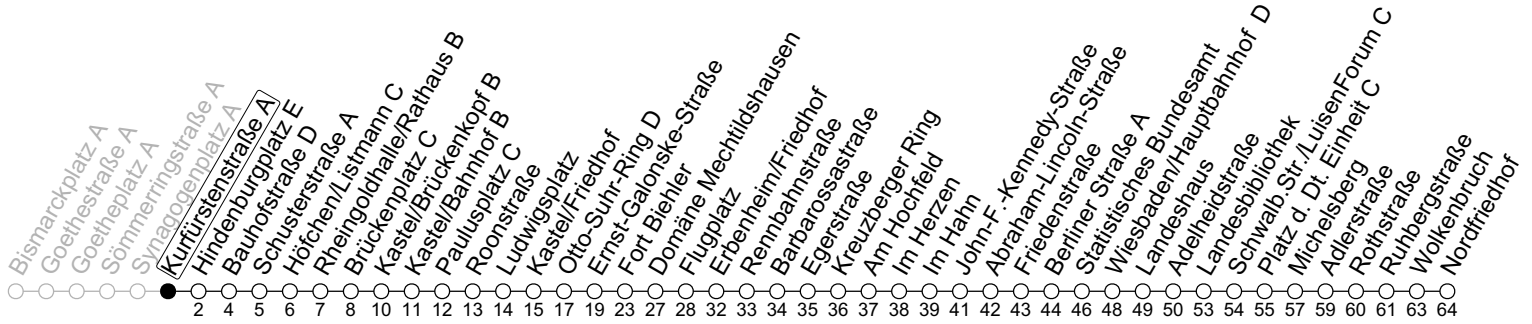

28

Kurfürstenstraße A

→ Wiesbaden/Nordfriedhof

🕒	Montag-Freitag	
5	26	56
6	26	56
7	26	56
8	26	56
9	26	56
10	26	56
11	26	56
12	26	56
13	26	56
14	26	56
15	26	56
16	26	56
17	26	56
18	26	56
19	26 _a	56 _a
20	26 _a	56 _a

a : nur bis Wiesbaden/Hauptbahnhof D

gültig ab: 15.12.2024

Ferien in Hessen: 21.12.24 - 10.01.25 / 07.04. - 17.04. / 05.07. - 17.08. / 06.10. - 19.10.25

Weitere Informationen im Verkehrs-Center Mainz (Tel. 0 61 31 - 12 77 77) und www.mainzer-mobilitaet.de