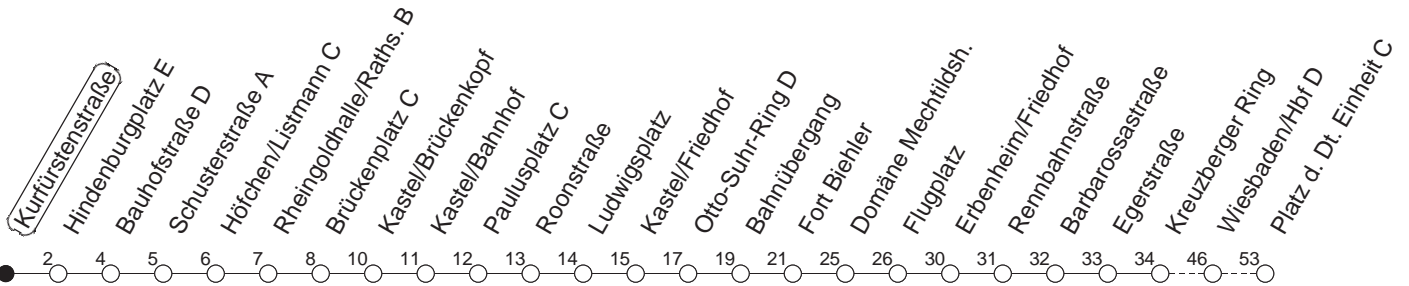

28

Kurfürstenstraße

BUS

→ Wiesbaden/Pl. d. Dt. Einheit

🕒	Mo.-Fr. (Schule)			Mo.-Fr. (Ferien)			Samstag	Sonn-/Feiertag
5	26	56		26	56			
6	26	56		26	56			
7	26	56		26	56			
8	26	56		26	56			
9	26	56		26	56			
10	26	56		26	56			
11	26	56		26	56			
12	26	56		26	56			
13	26	56		26	56			
14	26	56		26	56			
15	16	36	56	16	36	56		
16	16	36	56	16	36	56		
17	26	56		26	56			
18	26	56		26	56			
19	26 _w	56 _w		26 _w	56 _w			
20	26 _w	56 _w		26 _w	56 _w			

w : Nur bis Wiesbaden/Hauptbahnhof

gültig ab: 13.12.20

Ferien in Hessen: 21.12.20 - 08.01.21 / 06.04.- 16.04. / 19.07.- 27.08. / 11.10.- 23.10.21

Weitere Infos im Verkehrs Center Mainz (Tel. 0 61 31 - 12 77 77) und www.mainzer-mobilitaet.de