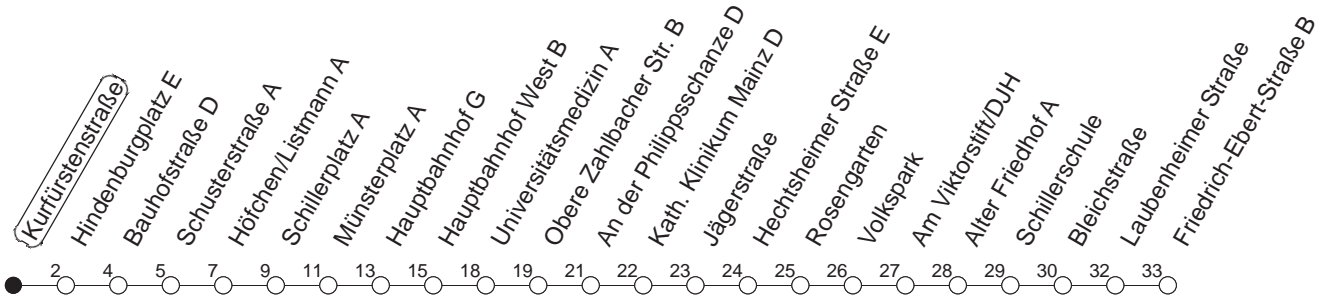

## Kurfürstenstraße

BUS

→ Weisenau/Friedrich-Ebert-Str.

🕒	Mo.-Fr. (Schule)	Mo.-Fr. (Ferien)	Samstag	Sonn-/Feiertag
5	40	40		
6	11 34 49	11 34 49	41	
7	04 <sub>z</sub> 19 34 49	04 19 34 49	11 41	
8	04 19 34 49	04 19 34 49	11 41	41
9	04 19 34 49	04 19 34 49	04 19 34 49	11 41
10	04 19 34 49	04 19 34 49	04 19 34 49	11 41
11	04 19 34 49	04 19 34 49	04 19 34 49	11 41
12	04 19 34 49	04 19 34 49	04 19 34 49	11 41
13	04 19 34 49	04 19 34 49	04 19 34 49	11 26 41 56
14	04 19 34 49	04 19 34 49	04 19 34 49	11 26 41 56
15	04 19 34 49	04 19 34 49	04 19 34 49	11 26 41 56
16	04 19 34 49	04 19 34 49	04 19 34 49	11 26 41 56
17	04 19 34 49	04 19 34 49	04 19 34 49	11 26 41 56
18	04 19 34 49	04 19 34 49	04 24 41 56	11 26 41 56
19	04 19 34 49	04 19 34 49	11 26 41 56	11 41
20	04 19 41	04 19 41	11 41	11 41
21	11 41	11 41	11 41	11 41
22	11 41 <sub>fn</sub>	11 41 <sub>fn</sub>	11 41	11
23	11 <sub>fn</sub> 41 <sub>fn</sub>	11 <sub>fn</sub> 41 <sub>fn</sub>	11 41	
0	11 <sub>fn</sub>	11 <sub>fn</sub>	11	

Ferien in RLP: 21.12.20-06.01.21 / 29.03.-06.04. / 25.05.-02.06. / 19.07.-27.08. / 11.10.-22.10.21.

Weitere Infos im Verkehrs Center Mainz (Tel. 0 61 31 - 12 77 77) und [www.mainzer-mobilitaet.de](http://www.mainzer-mobilitaet.de)