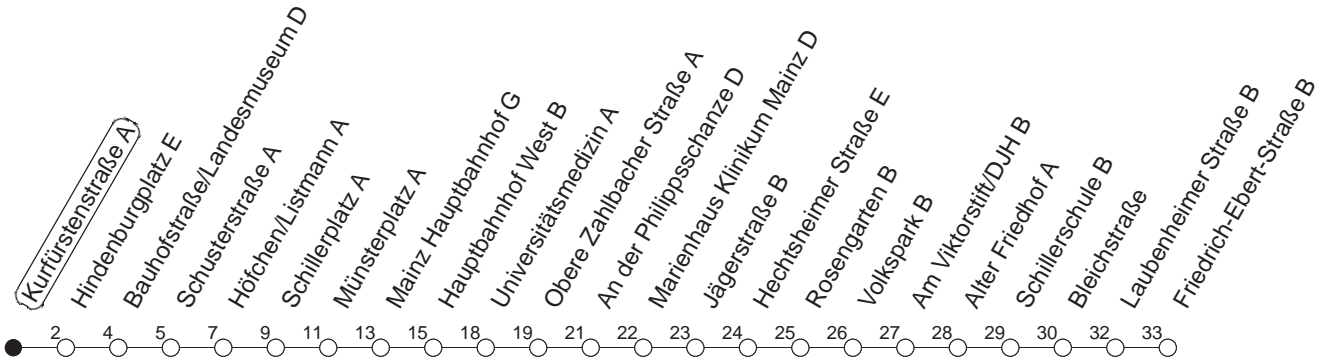

## Kurfürstenstraße A

BUS

Weisenau/Friedrich-Ebert-Str.

🕒	Mo.-Fr. (Schule)	Mo.-Fr. (Ferien)	Samstag	Sonn-/Feiertag
5	41	41		
6	11 34 49	11 34 49	41	
7	04 <sub>z</sub> 19 34 49	04 19 34 49	11 41	
8	04 19 34 49	04 19 34 49	11 41	41
9	04 19 34 49	04 19 34 49	04 19 34 49	11 41
10	04 19 34 49	04 19 34 49	04 19 34 49	11 41
11	04 19 34 49	04 19 34 49	04 19 34 49	11 41
12	04 19 34 49	04 19 34 49	04 19 34 49	11 41
13	04 19 34 49	04 19 34 49	04 19 34 49	11 26 41 56
14	04 19 34 49	04 19 34 49	04 19 34 49	11 26 41 56
15	04 19 34 49	04 19 34 49	04 19 34 49	11 26 41 56
16	04 19 34 49	04 19 34 49	04 19 34 49	11 26 41 56
17	04 19 34 49	04 19 34 49	04 19 34 49	11 26 41 56
18	04 19 34 49	04 19 34 49	04 24 41 56	11 26 41 56
19	04 19 34 49	04 19 34 49	11 26 41 56	11 41
20	04 19 41	04 19 41	11 41	11 41
21	11 41	11 41	11 41	11 41
22	11 41 <sub>fn</sub>	11 41 <sub>fn</sub>	11 41	11
23	11 <sub>fn</sub>	11 <sub>fn</sub>	11	

z : Ab Friedrich-Ebert-Straße weiter über Am Großberg/Bauhaus - Kurmainz-Kaserne bis Hechtsheim/Schulzentrum

fn : Nur Nacht Freitag auf Samstag und Nacht vor Feiertag auf den Feiertag

gültig ab: ab 11.12.2022

Ferien in RLP: 23.12.22 - 02.01.23 / 03.04. - 11.04. / 19.05. / 30.05. - 09.06. / 24.07. - 01.09. / 16.10. - 27.10.23

Weitere Infos im Verkehrs Center Mainz (Tel. 0 61 31 - 12 77 77) und [www.mainzer-mobilitaet.de](http://www.mainzer-mobilitaet.de)