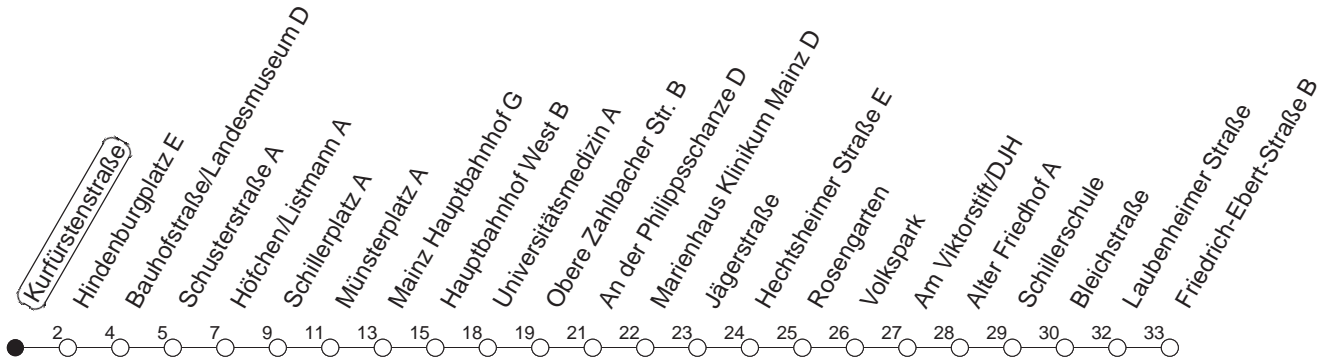

62

Kurfürstenstraße

BUS

Weisenau/Friedrich-Ebert-Str.

🕒	Mo.-Fr. (Schule)	Mo.-Fr. (Ferien)	Samstag	Sonn-/Feiertag
5	40	40		
6	11 34 49	11 34 49	41	
7	04 _z 19 34 49	04 19 34 49	11 41	
8	04 19 34 49	04 19 34 49	11 41	41
9	04 19 34 49	04 19 34 49	04 19 34 49	11 41
10	04 19 34 49	04 19 34 49	04 19 34 49	11 41
11	04 19 34 49	04 19 34 49	04 19 34 49	11 41
12	04 19 34 49	04 19 34 49	04 19 34 49	11 41
13	04 19 34 49	04 19 34 49	04 19 34 49	11 26 41 56
14	04 19 34 49	04 19 34 49	04 19 34 49	11 26 41 56
15	04 19 34 49	04 19 34 49	04 19 34 49	11 26 41 56
16	04 19 34 49	04 19 34 49	04 19 34 49	11 26 41 56
17	04 19 34 49	04 19 34 49	04 19 34 49	11 26 41 56
18	04 19 34 49	04 19 34 49	04 24 41 56	11 26 41 56
19	04 19 34 49	04 19 34 49	11 26 41 56	11 41
20	04 19 41	04 19 41	11 41	11 41
21	11 41	11 41	11 41	11 41
22	11 41 _{fn}	11 41 _{fn}	11 41	11
23	11 _{fn} 41 _{fn}	11 _{fn} 41 _{fn}	11 41	
0	11 _{fn}	11 _{fn}	11	

z : Ab Friedrich-Ebert-Straße weiter über Am Großberg/Bauhaus - Kurmainz-Kaserne bis Hechtsheim/Schulzentrum

fn : Nur Nacht Freitag auf Samstag und Nacht vor Feiertag auf den Feiertag

gültig ab: 01.04.22

Ferien in Rheinland-Pfalz: 11.04. - 22.04. / 27.05. / 17.06. / 25.07. - 02.09. / 17.10. - 31.10.22.

Weitere Infos im Verkehrs Center Mainz (Tel. 0 61 31 - 12 77 77) und www.mainzer-mobilitaet.de