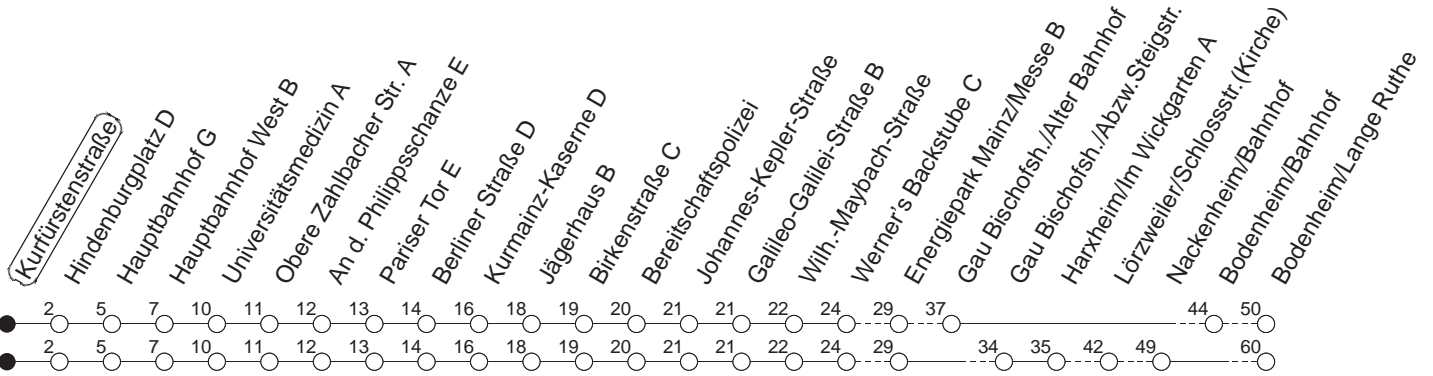

69

Kurfürstenstraße

BUS

→ Bodenheim/Lange Ruthe

🕒	Mo.-Fr. (Schule)	Mo.-Fr. (Ferien)	Samstag	Sonn-/Feiertag
5	22 _b 52 _n	22 _b 52 _n		
6	17 _b	42 _n	17 _b	47 _n
7	17 _b	47 _n	17 _b	47 _n
8	17 _b	47 _n	17 _b	47 _n
9				
10				
11				
12				
13	17 _b 47 _n	17 _b 47 _n		
14	17 _b	47 _n	17 _b	47 _n
15	17 _b	47 _n	17 _b	47 _n
16	17 _b	47 _n	17 _b	47 _n
17	17 _b	47 _n	17 _b	47 _n
18	17 _b	47 _n	17 _b	47 _n

b : Ab Messe Ost über Gau-Bischofsheim/Alter Bahnhof - Bodenheim/Bahnhof

n : Ab Messe Ost über Harxheim - Lörzweiler - Nackenheim

gültig ab: 01.04.22

Ferien in Rheinland-Pfalz: 11.04. - 22.04. / 27.05. / 17.06. / 25.07. - 02.09. / 17.10. - 31.10.22.