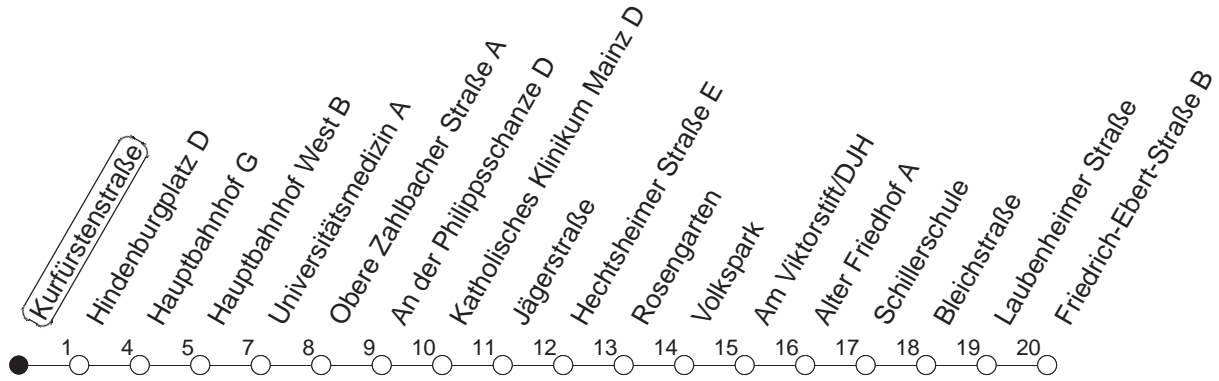

# 92

## Kurfürstenstraße

**BUS**

**Weisenau/Friedrich-Ebert-Str.**

🕒	Nächte auf Mo.-Fr.	Nächte auf Sa.	Nächte auf Sonn-/Feiertage	Besondere Feiertage*	
22	52			52	
23	22	52		22 52	
0	52	52	52	52	
1		22	52	22 52	52
2		52	52	52	
3		52	52	52	
4		52	52	52	
5		52	52	52	
6			52	52 <sub>so</sub>	
7			52	52 <sub>so</sub>	

so : Nicht an Samstagmorgen

gültig ab: 13.12.20

\* Nächte 25. auf 26. u. 26. auf 27.12.; 01. auf 02.01.; Karfreitag auf -samstag; Ostersonntag auf -montag; 01. auf 02.05; Pfingstsonntag auf -montag

Weitere Infos im Verkehrs Center Mainz (Tel. 0 61 31 - 12 77 77) und [www.mainzer-mobilitaet.de](http://www.mainzer-mobilitaet.de)