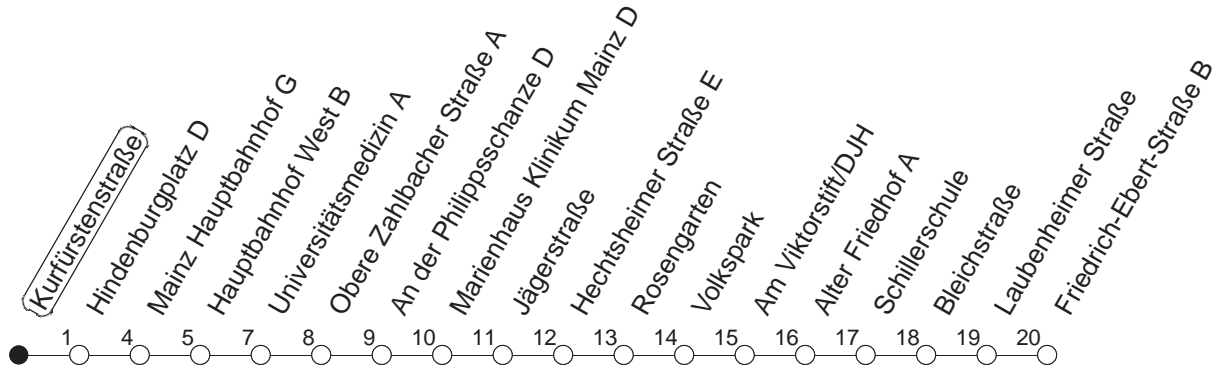

92

Kurfürstenstraße

BUS

Weisenau/Friedrich-Ebert-Str.

🕒	Nächte auf Mo.-Fr.	Nächte auf Sa.	Nächte auf Sonn-/Feiertage	Besondere Feiertage*
22	52			52
23	22	52		22 52
0	52	52	52	52
1		22 52	22 52	54
2		52	52	54
3		52 _H	52 _H	52 _H
4		52 _H	52 _H	52 _H
5		52	52	52
6			52	52 _n
7			52	52 _n

H : Nur bis Hauptbahnhof

n : Nicht am Morgen des Karsamstags

gültig ab: 01.04.22

* Diese Spalte gilt in den Nächten Karfreitag auf Karsamstag; Ostersonntag auf Ostermontag; Pfingstsonntag auf Pfingstmontag; 02. auf 03.10.22.