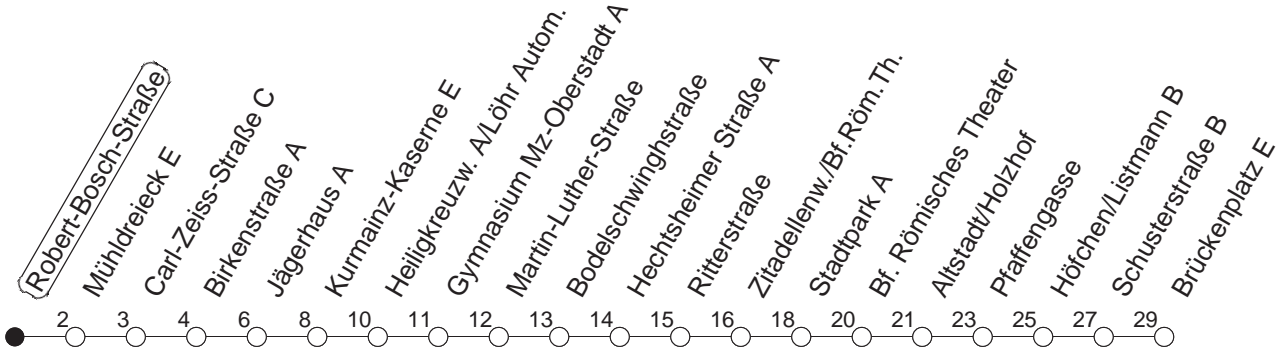

66

Robert-Bosch-Straße

BUS

→ Altstadt/Brückenplatz

🕒	Mo.-Fr. (Schule)	Mo.-Fr. (Ferien)	Samstag	Sonn-/Feiertag
4	36 _M	36 _M		
5	06 _M 36 _M	06 _M 36 _M		
6				
7				
8				
9				
10				
11				
12				
13	51	51		
14	21 51	21 51		
15	21 51	21 51		
16	21 51	21 51		
17	21 51	21 51		
18	21 54 _M	21 54 _M		
19	24 _M 54 _M	24 _M 54 _M		
20				
21	34 _M	34 _M	34 _M	
22	04 _M 34 _M	04 _M 34 _M	04 _M 34 _M	
23	04 _M 34 _M	04 _M 34 _M		

M : Nur bis Mühlendreieck

gültig ab: 17.10.22

Ferien in Rheinland-Pfalz: 11.04. - 22.04. / 27.05. / 17.06. / 25.07. - 02.09. / 17.10. - 31.10.22.

Weitere Infos im Verkehrs Center Mainz (Tel. 0 61 31 - 12 77 77) und www.mainzer-mobilitaet.de