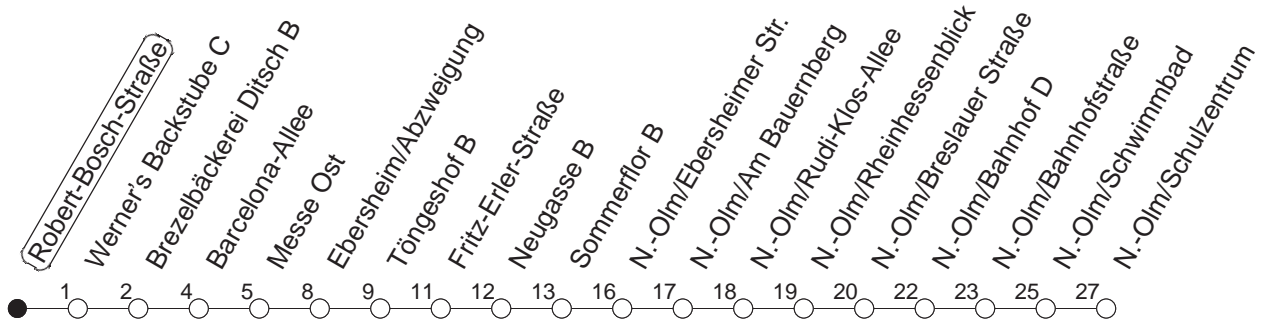

66

Robert-Bosch-Straße

BUS

→ Nieder-Olm/Schulzentrum

🕒	Mo.-Fr. (Schule)		Mo.-Fr. (Ferien)		Samstag			Sonn-/Feiertag
4					42 _H			
5	02 _H	17 _{Br}	02 _H	17 _{Br}				
6	38 _z		38 _z		02 _H	18 _H	42 _H	
7	08 _E	38 _z	08 _E	38 _z	21 _H	51 _H		
8	08 _z	38 _z	08 _z	38 _z	21 _H	41 _H	53 _r	
9					23 _r	53 _r		
10					23 _r	53 _r		
11					23 _r	53 _r		
12					23 _r	53 _r		
13					23 _r	53 _r		
14					23 _r	53 _r		
15					23 _r	53 _r		
16					23 _r	53 _r		
17					23 _r	53 _H		
18					13 _r	23 _H	53 _H	
19					26 _H	51 _H		
20	23 _H	51 _H	23 _H	51 _H	21 _H	51 _H		
21	21 _H	51 _H	21 _H	51 _H	21 _H	51 _H		
22	21 _H	51 _H	21 _H	51 _H	21 _H			

H : Bis Zornheim/Hahnheimer Straße

z : Über Zornheim

Br : Nur bis Nieder-Olm/Bahnhof, über Nieder-Olm/Rheinhessenblick

E : Nur bis Ebersheim/Zornheimer Straße

r : Über Nieder-Olm/Rheinhessenblick

gültig ab: 13.12.20

Ferien Mainz: 21.12.20-05.01.21 / 15./16.02. / 29.03.-06.04. / 25.05.-04.06. / 14.05. / 19.07.-27.08. / 11.10.-22.10.21.

Weitere Infos im Verkehrs Center Mainz (Tel. 0 61 31 - 12 77 77) und www.mainzer-mobilitaet.de