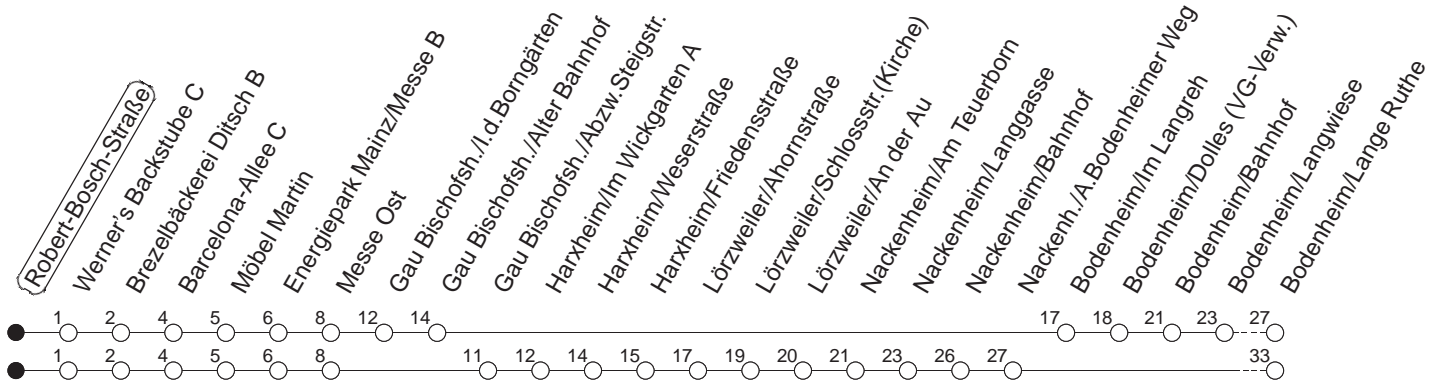

## Robert-Bosch-Straße

BUS

→ Bodenheim/Lange Ruthe

🕒	Mo.-Fr. (Schule)	Mo.-Fr. (Ferien)	Samstag	Sonn-/Feiertag
7			41 <sub>n</sub>	
8			11 <sub>b</sub>	41 <sub>n</sub>
9	40 <sub>b</sub>	43 <sub>b</sub>	13 <sub>b</sub>	43 <sub>n</sub>
10	10 <sub>n</sub>	40 <sub>b</sub>	13 <sub>b</sub>	43 <sub>n</sub>
11	10 <sub>n</sub>	40 <sub>b</sub>	13 <sub>b</sub>	43 <sub>n</sub>
12	10 <sub>n</sub>	40 <sub>b</sub>	13 <sub>b</sub>	43 <sub>n</sub>
13	10 <sub>n</sub>	13 <sub>n</sub>	13 <sub>b</sub>	43 <sub>n</sub>
14			13 <sub>b</sub>	43 <sub>n</sub>
15			13 <sub>b</sub>	43 <sub>n</sub>
16			13 <sub>b</sub>	43 <sub>n</sub>
17			13 <sub>b</sub>	43 <sub>n</sub>
18			13 <sub>b</sub>	43 <sub>n</sub>
19	43 <sub>b</sub>	43 <sub>b</sub>	13 <sub>b</sub>	41 <sub>n</sub>
20	13 <sub>n</sub>	13 <sub>n</sub>	11 <sub>b</sub>	
21	11 <sub>b</sub>	11 <sub>b</sub>	11 <sub>n</sub>	

b : Ab Messe Ost über Gau-Bischofsheim/Alter Bahnhof - Bodenheim/Bahnhof

n : Ab Messe Ost über Harxheim - Lörzweiler - Nackenheim

gültig ab: 01.04.22

Ferien in Rheinland-Pfalz: 11.04. - 22.04. / 27.05. / 17.06. / 25.07. - 02.09. / 17.10. - 31.10.22.