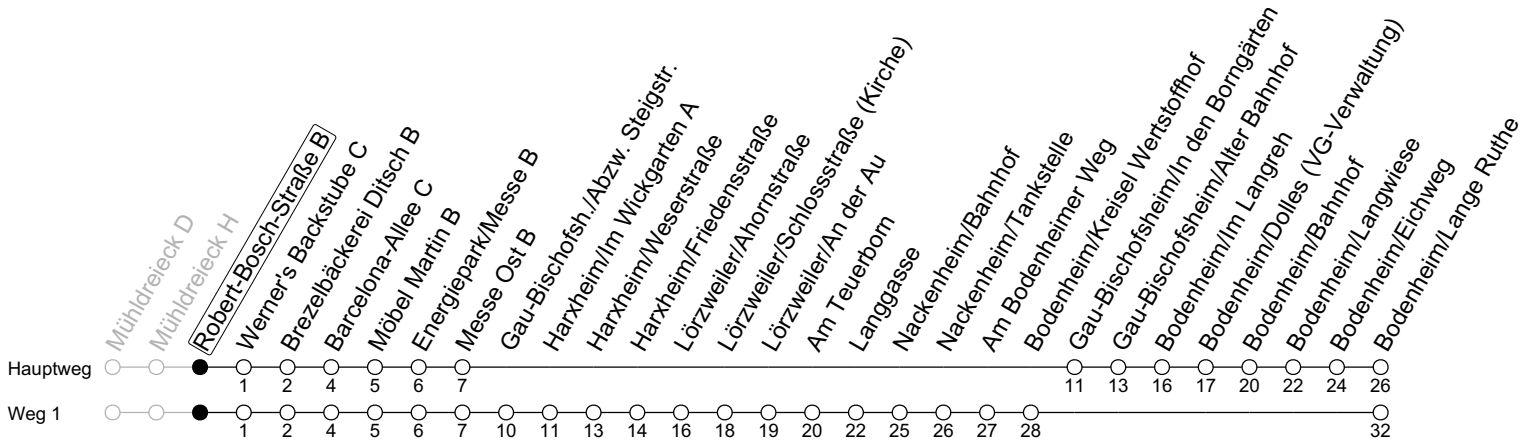

69

Robert-Bosch-Straße B

→ Bodenheim/Lange Ruthe

Montag-Freitag		Samstag	
7		40	
8		10 ₁	43
9	40 _{T3}	13 ₁	43
10	10 _{1T3} 40 _{T3}	13 ₁	43
11	10 _{1T3} 40 _{T3}	13 ₁	43
12	10 _{1T3} 40 _{T3}	13 ₁	43
13	10 _{1T3}	13 ₁	43
14		13 ₁	43
15		13 ₁	43
16		13 ₁	43
17		13 ₁	43
18		13 ₁	42
19	42	12 ₁	42
20	12 ₁	10 ₁	
21	10	10	

1 : fährt Weg 1

T3 : An schulfreien Tagen in Rheinland-Pfalz 3 Minuten später

gültig ab: 15.12.2024

Ferien RLP: 21.12.24-08.01.25 / 12.04.-25.04. / 05.07.-17.08. / 11.10.-26.10.25

Weitere Informationen im Verkehrs-Center Mainz (Tel. 0 61 31 - 12 77 77) und www.mainzer-mobilitaet.de