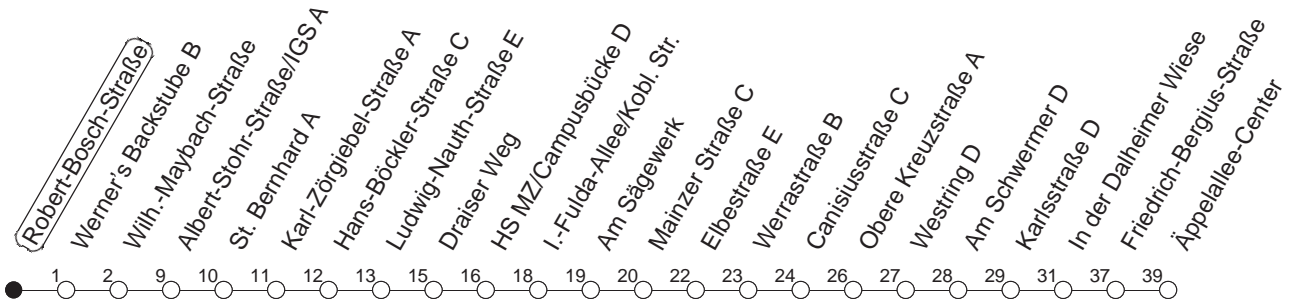

74

Robert-Bosch-Straße

BUS

→ WI-Biebrich/Äppelallee-Center

🕒	Mo.-Fr. (Schule)	Mo.-Fr. (Ferien)	Samstag	Sonn-/Feiertag
5	53	53		
6	23	53	23	53
7	23	53	23	53
8	23	53	23	53
9	25	55	25	55
10	25	55	25	55
11	25	55	25	55
12	25	55	25	55
13	28	53	28	53
14	23	53	23	53
15	23	53	23	53
16	23	53	23	53
17	23	53	23	53
18	23	53 _D	23	53 _D
19	23	55 _D	23	55 _D

D : Nur bis In der Dalheimer Wiese

gültig ab: 13.12.20

Ferien in RLP: 21.12.20-06.01.21 / 29.03.-06.04. / 25.05.-02.06. / 19.07.-27.08. / 11.10.-22.10.21.

Weitere Infos im Verkehrs Center Mainz (Tel. 0 61 31 - 12 77 77) und www.mainzer-mobilitaet.de