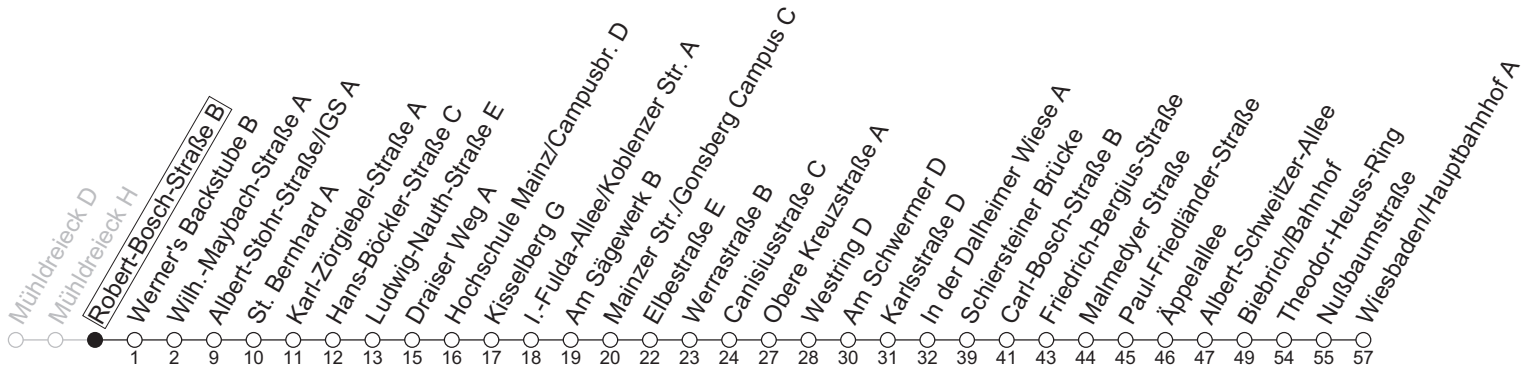

# 74

## Robert-Bosch-Straße B

→ Wiesbaden/Hauptbahnhof A

### Montag-Freitag

5	55
6	27 57
7	27 57
8	27 57
9	27 <sub>a</sub> 57
10	27 <sub>a</sub> 57
11	27 <sub>a</sub> 57
12	27 <sub>a</sub> 57
13	27 57
14	27 57
15	27 57
16	27 57
17	27 57
18	27 57
19	27 55

a : nur bis Friedrich-Bergius-Straße

gültig ab: 13.04.2026

Ferien RLP: 20.12.25-07.01.26 / 16.-17.02. / 28.03.-12.04. / 15.05. / 05.06. / 27.06.-09.08. / 03.10.-18.10.26

Weitere Informationen im Verkehrs-Center Mainz (Tel. 0 61 31 - 12 77 77) und [www.mainzer-mobilitaet.de](http://www.mainzer-mobilitaet.de)