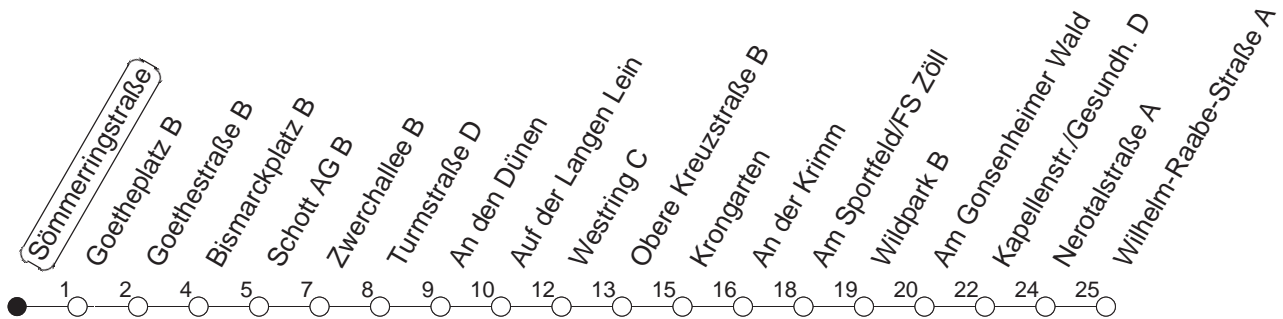

62

Sömmerringstraße

BUS

Gonsenheim/Wilh.-Raabe-Str.

🕒	Mo.-Fr. (Schule)	Mo.-Fr. (Ferien)	Samstag	Sonn-/Feiertag
5	12 _W 42 _W	12 _W 42 _W		
6	12 _W 43 58 _W	12 _W 43 58 _W	52 _W	
7	13 28 _A 43 58 _W	13 28 _W 43 58 _W	22 _W 52 _W	
8	13 28 _W 43 58 _W	13 28 _W 43 58 _W	22 _W 52 _W	52 _W
9	13 28 _W 43 58 _W	13 28 _W 43 58 _W	10 _W 28 _W 43 _W 58 _W	22 _W 52 _W
10	13 28 _W 43 58 _W	13 28 _W 43 58 _W	13 _W 28 _W 43 _W 58 _W	22 _W 52 _W
11	13 28 _W 43 58 _W	13 28 _W 43 58 _W	13 _W 28 _W 43 _W 58 _W	22 _W 52 _W
12	13 28 _W 43 58 _W	13 28 _W 43 58 _W	13 _W 28 _W 43 _W 58 _W	22 _W 52 _W
13	13 28 _W 43 58 _W	13 28 _W 43 58 _W	13 _W 28 _W 43 _W 58 _W	04 _B 22 _W 34 _B 52 _W
14	13 28 _W 43 58 _W	13 28 _W 43 58 _W	13 _W 28 _W 43 _W 58 _W	04 _B 22 _W 34 _B 52 _W
15	13 28 _W 43 58 _W	13 28 _W 43 58 _W	13 _W 28 _W 43 _W 58 _W	04 _B 22 _W 34 _B 52 _W
16	13 28 _W 43 58 _W	13 28 _W 43 58 _W	13 _W 28 _W 43 _W 58 _W	04 _B 22 _W 34 _B 52 _W
17	13 28 _W 43 58 _W	13 28 _W 43 58 _W	13 _W 28 _W 43 _B 58 _W	04 _B 22 _W 34 _B 52 _W
18	13 28 _W 43 58 _W	13 28 _W 43 58 _W	13 _B 28 _W 34 _B 52 _W	04 _B 22 _W 34 _B 52 _W
19	13 28 _W 43 _W 58 _W	13 28 _W 43 _W 58 _W	04 _B 22 _W 34 _B 52 _W	04 _B 22 _W 34 _B 52 _W
20	13 _W 28 _W 52 _W	13 _W 28 _W 52 _W	04 _B 22 _W 34 _B 52 _W	22 _W 52 _W
21	22 _W 52 _W	22 _W 52 _W	22 _W 52 _W	22 _W 52 _W
22	22 _W 52 _W	22 _W 52 _W	22 _W 52 _W	22 _W 52 _W
23	22 _{Wfn} 52 _{Wfn}	22 _{Wfn} 52 _{Wfn}	22 _W 52 _W	
0	22 _{Wfn} 52 _{Wfn}	22 _{Wfn} 52 _{Wfn}	22 _W 52 _W	

w : Nur bis Wildpark

B : Nur bis Bismarckplatz

A : Ab Kapellenstraße weiter über Gonsenheim
 Rathaus - Hochschule Mainz bis
 Albert-Stoher-Straße/IGS Bretzenheim

fn : Nur Nacht Freitag auf Samstag und Nacht
 vor Feiertag auf den Feiertag

gültig ab: 13.12.20

Ferien in RLP: 21.12.20-06.01.21 / 29.03.-06.04. / 25.05.-02.06. / 19.07.-27.08. / 11.10.-22.10.21.

Weitere Infos im Verkehrs Center Mainz (Tel. 0 61 31 - 12 77 77) und www.mainzer-mobilitaet.de