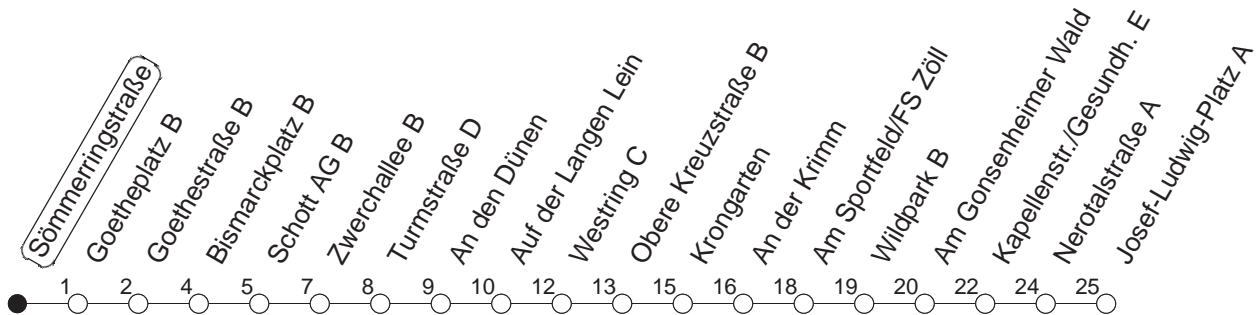

62

Sömmerringstraße

BUS

→ Gonsenheim/
Josef-Ludwig-Platz

🕒	Mo.-Fr. (Schule)	Mo.-Fr. (Ferien)	Samstag	Sonn-/Feiertag
5	12 _W 42 _W	12 _W 42 _W		
6	12 _W 42 58 _W	12 _W 42 58 _W	52 _W	
7	13 28 _A 43 58 _W	13 28 _W 43 58 _W	22 _W 52 _W	
8	13 28 _W 43 58 _W	13 28 _W 43 58 _W	22 _W 52 _W	52 _W
9	13 28 _W 43 58 _W	13 28 _W 43 58 _W	07 _W 22 _W 39 _W 58 _W	22 _W 52 _W
10	13 28 _W 43 58 _W	13 28 _W 43 58 _W	13 _W 28 _W 43 _W 58 _W	22 _W 52 _W
11	13 28 _W 43 58 _W	13 28 _W 43 58 _W	13 _W 28 _W 43 _W 58 _W	22 _W 52 _W
12	13 28 _W 43 58 _W	13 28 _W 43 58 _W	13 _W 28 _W 43 _W 58 _W	22 _W 52 _W
13	13 28 _W 43 58 _W	13 28 _W 43 58 _W	13 _W 28 _W 43 _W 58 _W	04 _B 22 _W 34 _B 52 _W
14	13 28 _W 43 58 _W	13 28 _W 43 58 _W	13 _W 28 _W 43 _W 58 _W	04 _B 22 _W 34 _B 52 _W
15	13 28 _W 43 58 _W	13 28 _W 43 58 _W	13 _W 28 _W 43 _W 58 _W	04 _B 22 _W 34 _B 52 _W
16	13 28 _W 43 58 _W	13 28 _W 43 58 _W	13 _W 28 _W 43 _W 58 _W	04 _B 22 _W 34 _B 52 _W
17	13 28 _W 43 58 _W	13 28 _W 43 58 _W	13 _W 28 _W 43 _B 58 _W	04 _B 22 _W 34 _B 52 _W
18	13 28 _W 43 58 _W	13 28 _W 43 58 _W	13 _B 28 _W 34 _B 52 _W	04 _B 22 _W 34 _B 52 _W
19	13 28 _W 43 _W 58 _W	13 28 _W 43 _W 58 _W	04 _B 22 _W 34 _B 52 _W	04 _B 22 _W 34 _B 52 _W
20	13 _W 27 _W 52 _W	13 _W 27 _W 52 _W	04 _B 22 _W 34 _B 52 _W	22 _W 52 _W
21	22 _W 52 _W	22 _W 52 _W	22 _W 52 _W	22 _W 52 _W
22	22 _W 52 _W	22 _W 52 _W	22 _W 52 _W	22 _W 52 _W
23	22 _{Wfn} 52 _{Wfn}	22 _{Wfn} 52 _{Wfn}	22 _W 52 _W	
0	22 _{Wfn} 52 _{Wfn}	22 _{Wfn} 52 _{Wfn}	22 _W 52 _W	

w : Nur bis Wildpark

B : Nur bis Bismarckplatz

A : Ab Kapellenstraße weiter über Rathaus
Gonsenheim - Hochschule Mainz bis
Albert-Stoher-Straße/IGS Bretzenheim

fn : Nur Nacht Freitag auf Samstag und Nacht
vor Feiertag auf den Feiertag

gültig ab: 01.04.22

Ferien in Rheinland-Pfalz: 11.04. - 22.04. / 27.05. / 17.06. / 25.07. - 02.09. / 17.10. - 31.10.22.

Weitere Infos im Verkehrs Center Mainz (Tel. 0 61 31 - 12 77 77) und www.mainzer-mobilitaet.de