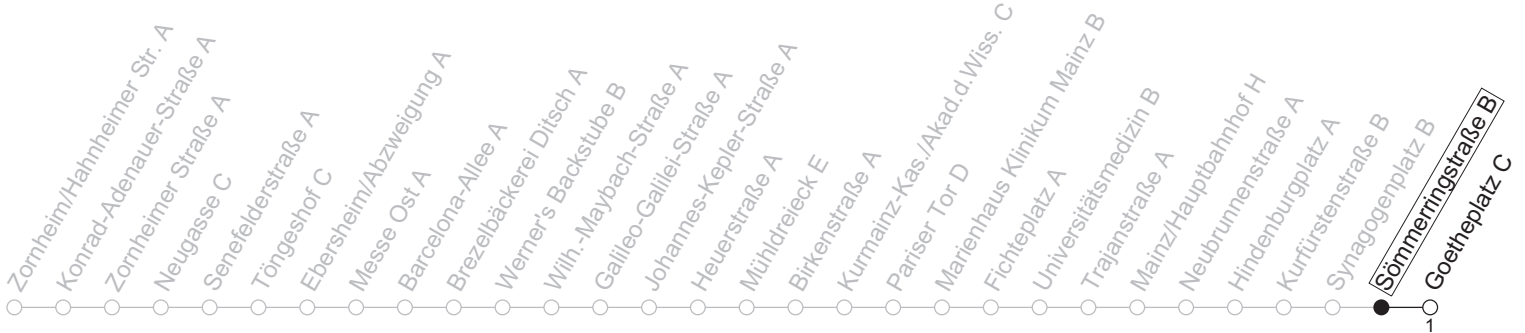

67

Sömmerringstraße B

→ Mainz-Neustadt/Goetheplatz C

Montag-Freitag

7	01 ^{Hf}	46 ^s
8	01	31
9	01	31
10		
11		
12		
13		
14	31	
15	01	31
16	01	31
17	01	31
18	01	31
19	01	31
20	01	31

Hf: An schulfreien Tagen in Rheinland-Pfalz nur bis Hauptbahnhof

S: Nur an Schultagen in Rheinland-Pfalz

gültig ab: 13.04.2026

Ferien RLP: 20.12.25-07.01.26 / 16.-17.02. / 28.03.-12.04. / 15.05. / 05.06. / 27.06.-09.08. / 03.10.-18.10.26

Weitere Informationen im Verkehrs-Center Mainz (Tel. 0 61 31 - 12 77 77) und www.mainzer-mobilitaet.de