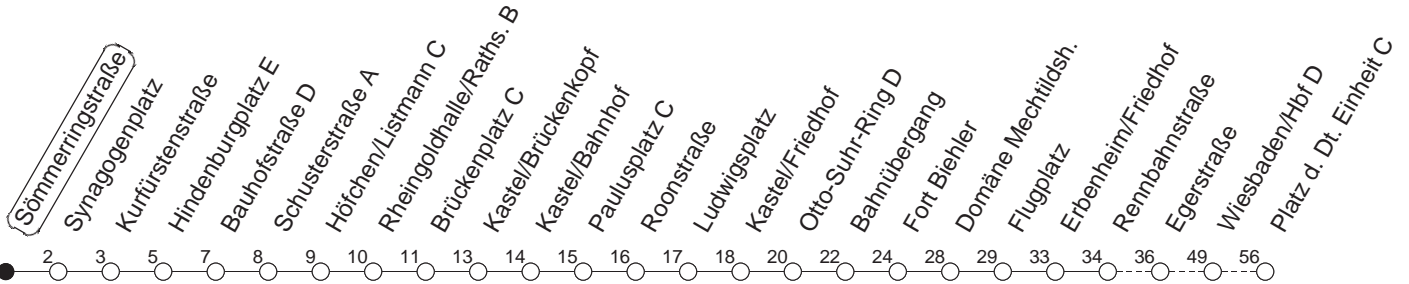

28

Sömmerringstraße

BUS

→ Wiesbaden/Pl. d. Dt. Einheit

🕒	Mo.-Fr. (Schule)			Mo.-Fr. (Ferien)			Samstag	Sonn-/Feiertag
5	23	53		23	53			
6	23	53		23	53			
7	23	53		23	53			
8	23	53		23	53			
9	23	53		23	53			
10	23	53		23	53			
11	23	53		23	53			
12	23	53		23	53			
13	23	53		23	53			
14	23	53		23	53			
15	13	33	53	13	33	53		
16	13	33	53	13	33	53		
17	23	53		23	53			
18	23	53		23	53			
19	23 _w	53 _w		23 _w	53 _w			
20	23 _w	53 _w		23 _w	53 _w			

w : Nur bis Wiesbaden/Hauptbahnhof

gültig ab: 13.12.20

Ferien in Hessen: 21.12.20 - 08.01.21 / 06.04.- 16.04. / 19.07.- 27.08. / 11.10.- 23.10.21

Weitere Infos im Verkehrs Center Mainz (Tel. 0 61 31 - 12 77 77) und www.mainzer-mobilitaet.de