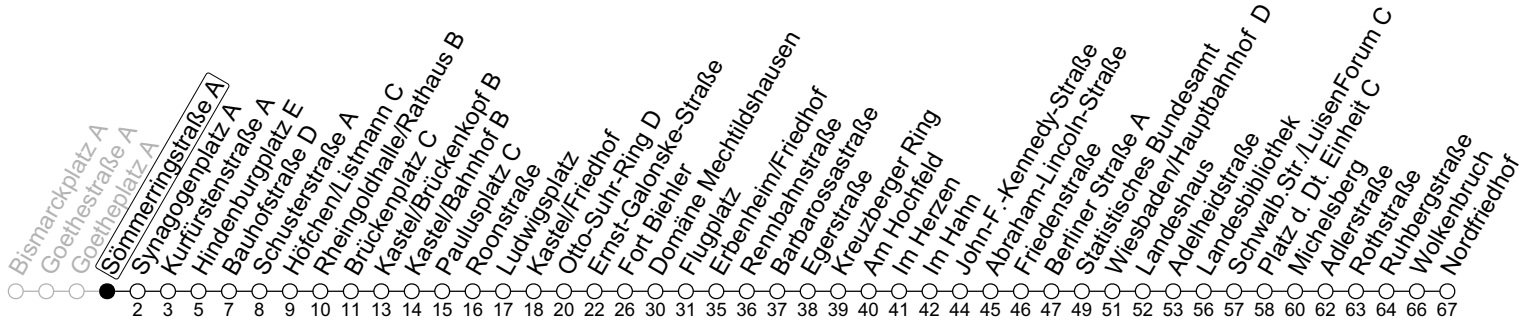

## Sömmerringstraße A

→ Wiesbaden/Nordfriedhof

### Montag-Freitag

5	23	53
6	23	53
7	23	53
8	23	53
9	23	53
10	23	53
11	23	53
12	23	53
13	23	53
14	23	53
15	23	53
16	23	53
17	23	53
18	23	53
19	23 <sub>a</sub>	53 <sub>a</sub>
20	23 <sub>a</sub>	53 <sub>a</sub>