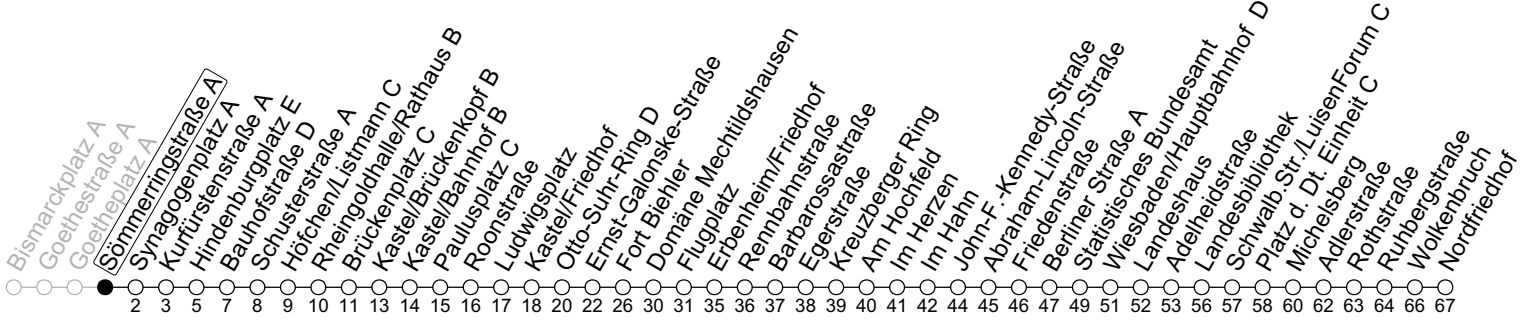

## Sömmerringstraße A

→ Wiesbaden/Nordfriedhof

🕒	Montag-Freitag	
5	23	53
6	23	53
7	23	53
8	23	53
9	23	53
10	23	53
11	23	53
12	23	53
13	23	53
14	23	53
15	23	53
16	23	53
17	23	53
18	23	53
19	23 <sub>a</sub>	53 <sub>a</sub>
20	23 <sub>a</sub>	53 <sub>a</sub>

a: nur bis Wiesbaden/Hauptbahnhof D

gültig ab: 14.04.2024

Ferien in Hessen: 27.12.23 - 12.01.24 / 25.03. - 12.04. / 15.07. - 23.08. / 14.10. - 25.10.24

Weitere Informationen im Verkehrs-Center Mainz (Tel. 0 61 31 - 12 77 77) und [www.mainzer-mobilitaet.de](http://www.mainzer-mobilitaet.de)