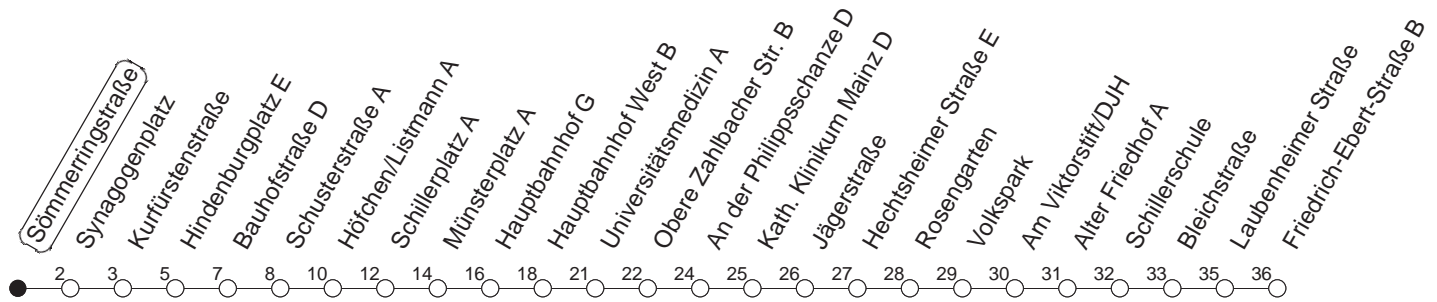

62

Sömmerringstraße

BUS

Weisenau/Friedrich-Ebert-Str.

🕒	Mo.-Fr. (Schule)	Mo.-Fr. (Ferien)	Samstag	Sonn-/Feiertag
5	37	37		
6	08 31 46	08 31 46	38	
7	01 _z 16 31 46	01 16 31 46	08 38	
8	01 16 31 46	01 16 31 46	08 38	38
9	01 16 31 46	01 16 31 46	01 16 31 46	08 38
10	01 16 31 46	01 16 31 46	01 16 31 46	08 38
11	01 16 31 46	01 16 31 46	01 16 31 46	08 38
12	01 16 31 46	01 16 31 46	01 16 31 46	08 38
13	01 16 31 46	01 16 31 46	01 16 31 46	08 23 38 53
14	01 16 31 46	01 16 31 46	01 16 31 46	08 23 38 53
15	01 16 31 46	01 16 31 46	01 16 31 46	08 23 38 53
16	01 16 31 46	01 16 31 46	01 16 31 46	08 23 38 53
17	01 16 31 46	01 16 31 46	01 16 31 46	08 23 38 53
18	01 16 31 46	01 16 31 46	01 21 38 53	08 23 38 53
19	01 16 31 46	01 16 31 46	08 23 38 53	08 38
20	01 16 38	01 16 38	08 38	08 38
21	08 38	08 38	08 38	08 38
22	08 38 _{fn}	08 38 _{fn}	08 38	08
23	08 _{fn} 38 _{fn}	08 _{fn} 38 _{fn}	08 38	
0	08 _{fn}	08 _{fn}	08	

z : Ab Friedrich-Ebert-Straße weiter über Bauhaus/Am Großberg - Kurmainz-Kaserne bis Hechtsheim/Schulzentrum

fn : Nur Nacht Freitag auf Samstag und Nacht vor Feiertag auf den Feiertag

gültig ab: 13.12.20

Ferien in RLP: 21.12.20-06.01.21 / 29.03.-06.04. / 25.05.-02.06. / 19.07.-27.08. / 11.10.-22.10.21.

Weitere Infos im Verkehrs Center Mainz (Tel. 0 61 31 - 12 77 77) und www.mainzer-mobilitaet.de