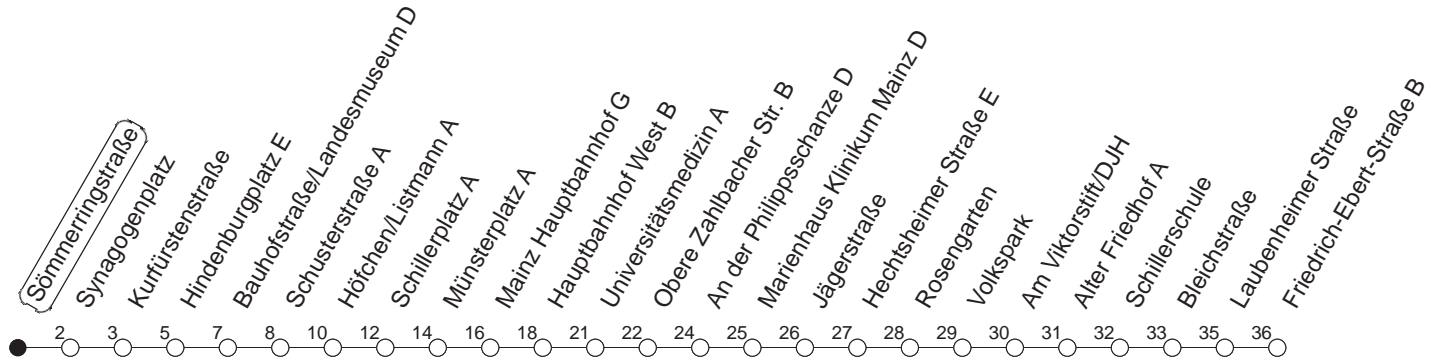

62

Sömmerringstraße

BUS

Weisenau/Friedrich-Ebert-Str.

🕒	Mo.-Fr. (Schule)	Mo.-Fr. (Ferien)	Samstag	Sonn-/Feiertag
5	37	37		
6	08 31 46	08 31 46	38	
7	01 _z 16 31 46	01 16 31 46	08 38	
8	01 16 31 46	01 16 31 46	08 38	38
9	01 16 31 46	01 16 31 46	01 16 31 46	08 38
10	01 16 31 46	01 16 31 46	01 16 31 46	08 38
11	01 16 31 46	01 16 31 46	01 16 31 46	08 38
12	01 16 31 46	01 16 31 46	01 16 31 46	08 38
13	01 16 31 46	01 16 31 46	01 16 31 46	08 23 38 53
14	01 16 31 46	01 16 31 46	01 16 31 46	08 23 38 53
15	01 16 31 46	01 16 31 46	01 16 31 46	08 23 38 53
16	01 16 31 46	01 16 31 46	01 16 31 46	08 23 38 53
17	01 16 31 46	01 16 31 46	01 16 31 46	08 23 38 53
18	01 16 31 46	01 16 31 46	01 21 38 53	08 23 38 53
19	01 16 31 46	01 16 31 46	08 23 38 53	08 38
20	01 16 38	01 16 38	08 38	08 38
21	08 38	08 38	08 38	08 38
22	08 38 _{fn}	08 38 _{fn}	08 38	08
23	08 _{fn} 38 _{fn}	08 _{fn} 38 _{fn}	08 38	
0	08 _{fn}	08 _{fn}	08	

z : Ab Friedrich-Ebert-Straße weiter über Am Großberg/Bauhaus - Kurmainz-Kaserne bis Hechtsheim/Schulzentrum

fn : Nur Nacht Freitag auf Samstag und Nacht vor Feiertag auf den Feiertag

gültig ab: 01.04.22

Ferien in Rheinland-Pfalz: 11.04. - 22.04. / 27.05. / 17.06. / 25.07. - 02.09. / 17.10. - 31.10.22.

Weitere Infos im Verkehrs Center Mainz (Tel. 0 61 31 - 12 77 77) und www.mainzer-mobilitaet.de