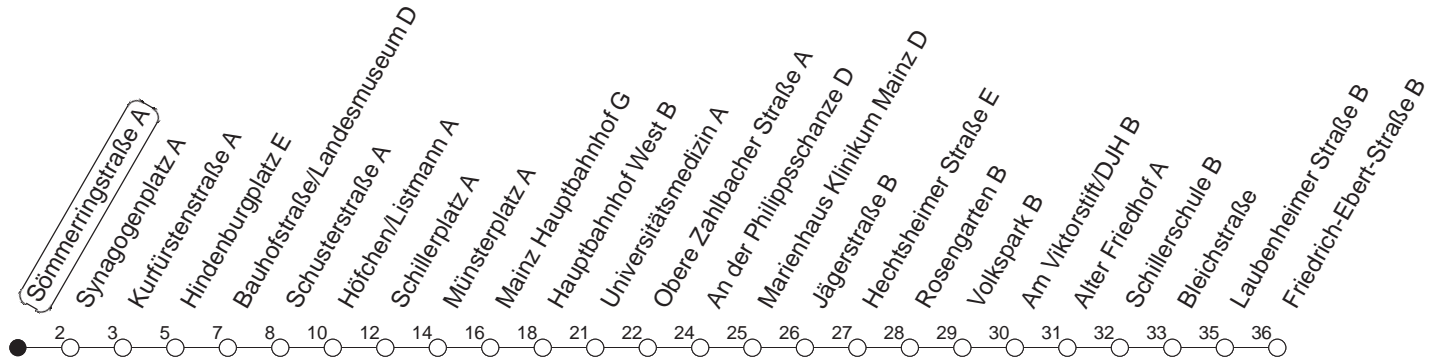

## Sömmerringstraße A

BUS

→ Weisenau/Friedrich-Ebert-Str.

🕒	Mo.-Fr. (Schule)	Mo.-Fr. (Ferien)	Samstag	Sonn-/Feiertag
5	38	38		
6	08 31 46	08 31 46	38	
7	01 <sub>z</sub> 16 31 46	01 16 31 46	08 38	
8	01 16 31 46	01 16 31 46	08 38	38
9	01 16 31 46	01 16 31 46	01 16 31 46	08 38
10	01 16 31 46	01 16 31 46	01 16 31 46	08 38
11	01 16 31 46	01 16 31 46	01 16 31 46	08 38
12	01 16 31 46	01 16 31 46	01 16 31 46	08 38
13	01 16 31 46	01 16 31 46	01 16 31 46	08 23 38 53
14	01 16 31 46	01 16 31 46	01 16 31 46	08 23 38 53
15	01 16 31 46	01 16 31 46	01 16 31 46	08 23 38 53
16	01 16 31 46	01 16 31 46	01 16 31 46	08 23 38 53
17	01 16 31 46	01 16 31 46	01 16 31 46	08 23 38 53
18	01 16 31 46	01 16 31 46	01 21 38 53	08 23 38 53
19	01 16 31 46	01 16 31 46	08 23 38 53	08 38
20	01 16 38	01 16 38	08 38	08 38
21	08 38	08 38	08 38	08 38
22	08 38 <sub>fn</sub>	08 38 <sub>fn</sub>	08 38	08
23	08 <sub>fn</sub>	08 <sub>fn</sub>	08	

z : Ab Friedrich-Ebert-Straße weiter über Am Großberg/Bauhaus - Kurmainz-Kaserne bis Hechtsheim/Schulzentrum

fn : Nur Nacht Freitag auf Samstag und Nacht vor Feiertag auf den Feiertag

gültig ab: ab 11.12.2022

Ferien in RLP: 23.12.22 - 02.01.23 / 03.04. - 11.04. / 19.05. / 30.05. - 09.06. / 24.07. - 01.09. / 16.10. - 27.10.23

Weitere Infos im Verkehrs Center Mainz (Tel. 0 61 31 - 12 77 77) und [www.mainzer-mobilitaet.de](http://www.mainzer-mobilitaet.de)