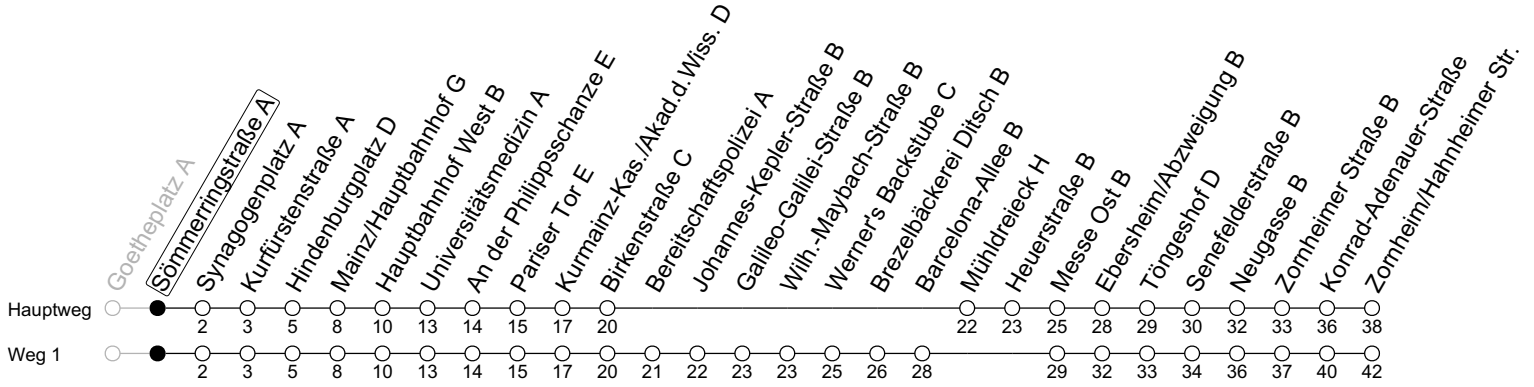

67

Sömmerringstraße A

→ Zornheim/Hahnheimer Str.

Montag-Freitag

4	04 ₁	34 _a	
5	04 ₁	34 ₁	59 ₁
6	29 ₁	49 _{1sb}	59 ₁
7	29 ₁	59 ₁	
8	29 _{1b}		
9			
10			
11			
12	59		
13	09 _s	29	59
14	29	59	
15	29		
16	02	29	59
17	29	59	
18	29	59	

1 : fährt Weg 1 a : nur bis Mainz/Hauptbahnhof G b : nur bis Barcelona-Allee B S : Nur an Schultagen in Rheinland-Pfalz

gültig ab: 15.12.2024

Ferien RLP: 21.12.24-08.01.25 / 12.04.-25.04. / 05.07.-17.08. / 11.10.-26.10.25