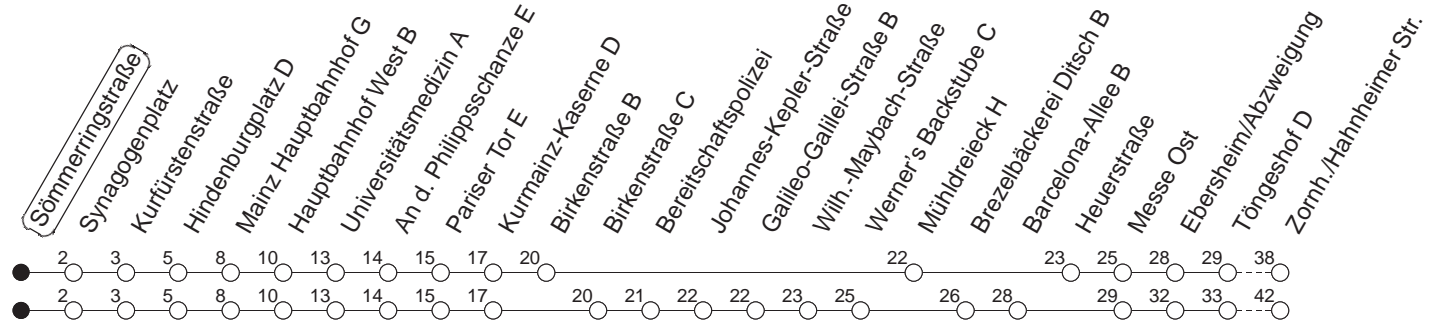

67

Sömmerringstraße

BUS

→ Zornheim/Hahnheimer Straße

🕒	Mo.-Fr. (Schule)			Mo.-Fr. (Ferien)			Samstag	Sonn-/Feiertag
4	04 _w	34 _H		04 _w	34 _H			
5	04 _w	34 _w	59 _w	04 _w	34 _w	59 _w		
6	29 _w	49 _w	59 _w	29 _w	59 _w			
7	29 _w	59 _w		29 _w	59 _w			
8	29 _B			29 _B				
9								
10								
11								
12	59			59				
13	09	29	59	29	59			
14	29	59		29	59			
15	29			29				
16	02	29	59	02	29	59		
17	29	59		29	59			
18	29	59		29	59			

w : Über Wilhelm-Maybach-Straße
 H : Nur bis Hauptbahnhof

B : Nur bis Hechtsheim/Barcelona-Allee, über
 Wilhelm-Maybach-Straße

gültig ab: 01.04.22

Ferien in Rheinland-Pfalz: 11.04. - 22.04. / 27.05. / 17.06. / 25.07. - 02.09. / 17.10. - 31.10.22.