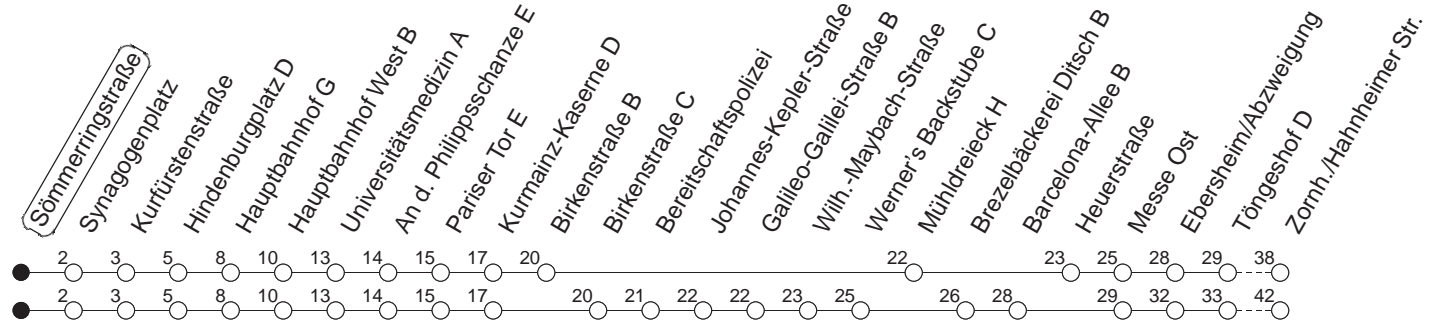

## Sömmerringstraße

BUS

→ Zornheim/Hahnheimer Straße

🕒	Mo.-Fr. (Schule)			Mo.-Fr. (Ferien)			Samstag	Sonn-/Feiertag
4	04 <sub>w</sub>	34 <sub>H</sub>		04 <sub>w</sub>	34 <sub>H</sub>			
5	04 <sub>w</sub>	34 <sub>w</sub>	58 <sub>w</sub>	04 <sub>w</sub>	34 <sub>w</sub>	58 <sub>w</sub>		
6	28 <sub>w</sub>	58 <sub>w</sub>		28 <sub>w</sub>	58 <sub>w</sub>			
7	28 <sub>w</sub>	58 <sub>w</sub>		28 <sub>w</sub>	58 <sub>w</sub>			
8	28 <sub>M</sub>			28 <sub>M</sub>				
9								
10								
11								
12	58			58				
13	10	28	58	28	58			
14	28	58		28	58			
15	28			28				
16	03	28	58	03	28	58		
17	28	58		28	58			
18	28	58		28	58			

w : Über Wilhelm-Maybach-Straße  
H : Nur bis Hauptbahnhof

M : Über Wilhelm-Maybach-Straße bis Mühdreieck

gültig ab: 13.12.20

Ferien in RLP: 21.12.20-06.01.21 / 29.03.-06.04. / 25.05.-02.06. / 19.07.-27.08. / 11.10.-22.10.21.