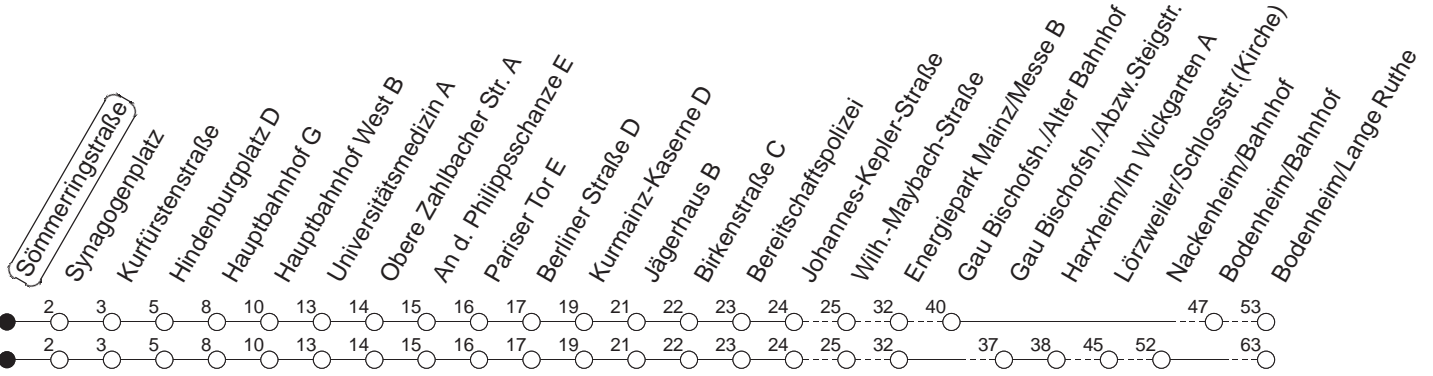

69

Sömmerringstraße

BUS

→ Bodenheim/Lange Ruthe

🕒	Mo.-Fr. (Schule)	Mo.-Fr. (Ferien)	Samstag	Sonn-/Feiertag
5	19 _b 49 _n	19 _b 49 _n		
6	14 _b	39 _n		
7	14 _b	44 _n		
8	14 _b	44 _n		
9				
10				
11				
12				
13	14 _b 44 _n	14 _b 44 _n		
14	14 _b	44 _n		
15	14 _b	44 _n		
16	14 _b	44 _n		
17	14 _b	44 _n		
18	14 _b	44 _n		

b : Ab Messe Ost über Gau-Bischofsheim/Alter Bahnhof - Bodenheim/Bahnhof

n : Ab Messe Ost über Harxheim - Lörzweiler - Nackenheim

gültig ab: 01.04.22

Ferien in Rheinland-Pfalz: 11.04. - 22.04. / 27.05. / 17.06. / 25.07. - 02.09. / 17.10. - 31.10.22.