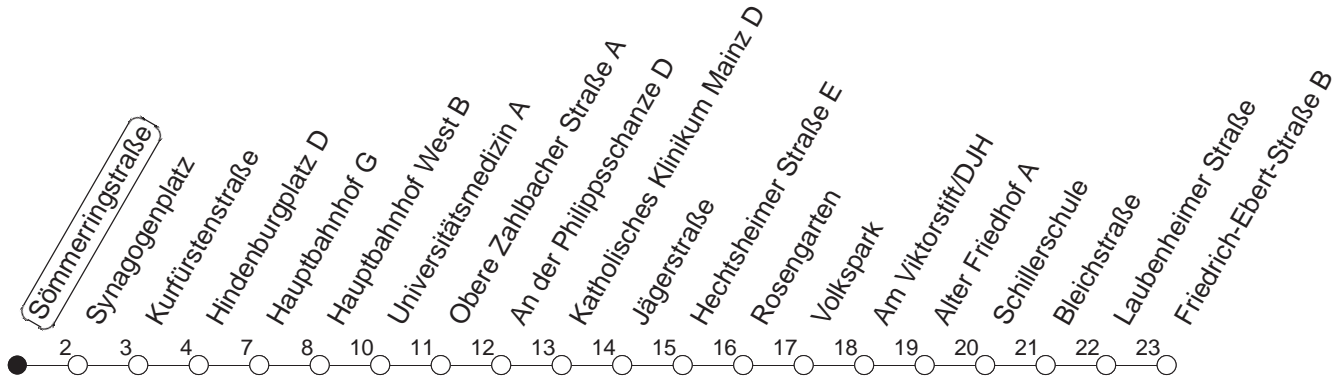

92

Sömmerringstraße

BUS

Weisenau/Friedrich-Ebert-Str.

🕒	Nächte auf Mo.-Fr.	Nächte auf Sa.	Nächte auf Sonn-/Feiertage	Besondere Feiertage*
22	49			49
23	19 49			19 49
0	49	49	49	49
1		19 49	19 49	49
2		49	49	49
3		49	49	49
4		49	49	49
5		49	49	49
6			49	49 _{so}
7			49	49 _{so}

so : Nicht an Samstagmorgen

gültig ab: 13.12.20

* Nächte 25. auf 26. u. 26. auf 27.12.; 01. auf 02.01.; Karfreitag auf -samstag; Ostersonntag auf -montag; 01. auf 02.05; Pfingstsonntag auf -montag

Weitere Infos im Verkehrs Center Mainz (Tel. 0 61 31 - 12 77 77) und www.mainzer-mobilitaet.de