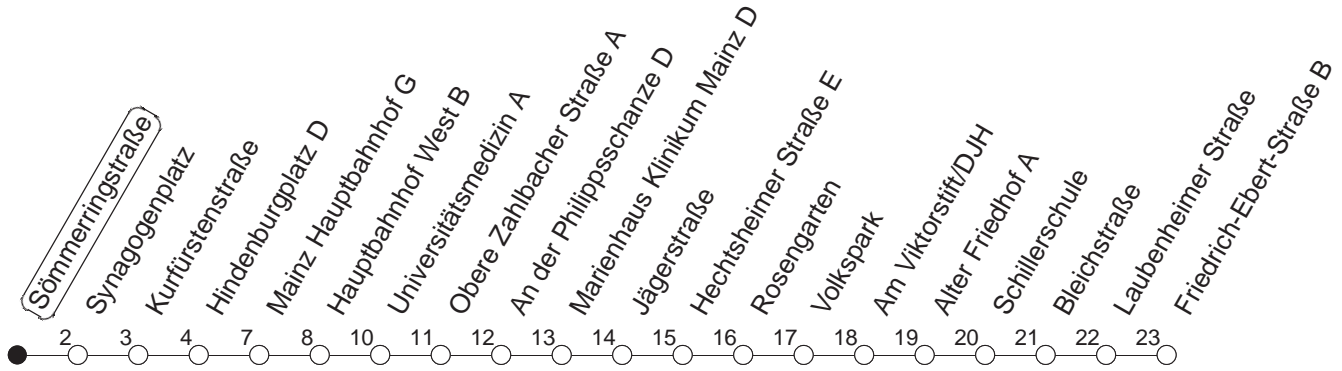

92

Sömmerringstraße

BUS

Weisenau/Friedrich-Ebert-Str.

🕒	Nächte auf Mo.-Fr.	Nächte auf Sa.	Nächte auf Sonn-/Feiertage	Besondere Feiertage*
22	49			49
23	19 49			19 49
0	49	49	49	49
1		19 49	19 49	51
2		49	49	51
3		49 _H	49 _H	49 _H
4		49 _H	49 _H	49 _H
5		49	49	49
6			49	49 _n
7			49	49 _n

H : Nur bis Hauptbahnhof

n : Nicht am Morgen des Karsamstags

gültig ab: 01.04.22

* Diese Spalte gilt in den Nächten Karfreitag auf Karsamstag; Ostersonntag auf Ostermontag; Pfingstsonntag auf Pfingstmontag; 02. auf 03.10.22.