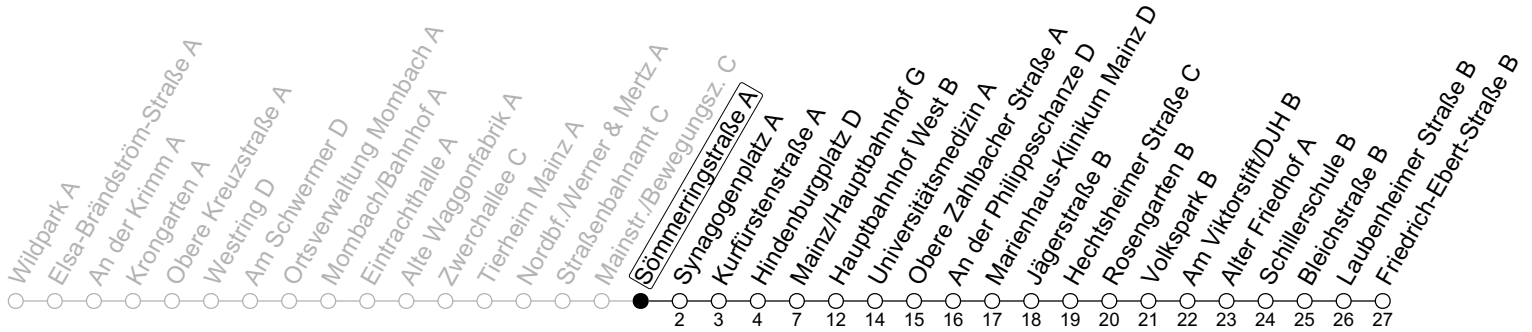

## Sömmerringstraße A

→ Mainz-Weisenau/Friedrich-Ebert-Straße B

	Nächte Mo./Di. bis Do./Fr.	Nacht Freitag auf Samstag	Samstag	Sonn-/Feiertag
5			49	49
6				49
7				49
8				
9				
10				
11				
12				
13				
14				
15				
16				
17				
18				
19				
20				
21				
22	49			49
23	19 49	49	49	19 49
0	49	19 49	19 49	49
1		49	49	
2		49	49	
3		49 <sub>a</sub>	49 <sub>a</sub>	
4		49 <sub>a</sub>	49 <sub>a</sub>	