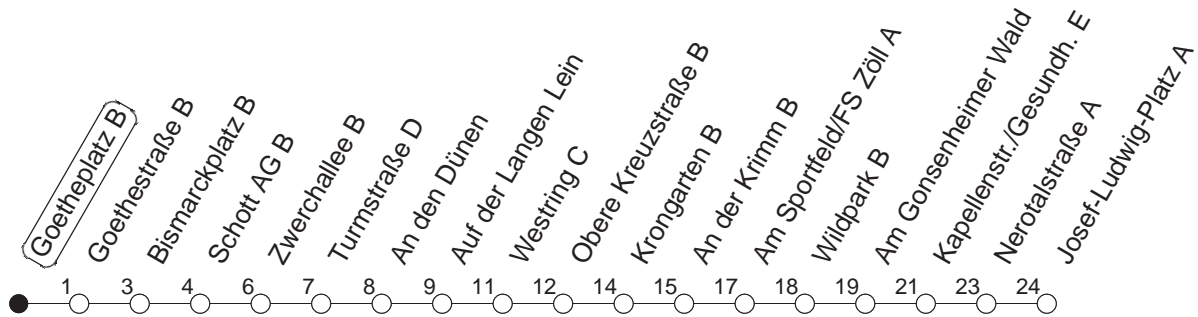

62

Goetheplatz B

BUS

→ Gonsenheim/
Josef-Ludwig-Platz

🕒	Mo.-Fr. (Schule)	Mo.-Fr. (Ferien)	Samstag	Sonn-/Feiertag
5	13 _w 43 _w	13 _w 43 _w		
6	13 _w 43 59 _w	13 _w 43 59 _w	52 _w	
7	14 29 _A 44 59 _w	14 29 _w 44 59 _w	22 _w 52 _w	
8	14 29 _w 44 59 _w	14 29 _w 44 59 _w	22 _w 52 _w	52 _w
9	14 29 _w 44 59 _w	14 29 _w 44 59 _w	08 _w 23 _w 40 _w 59 _w	22 _w 52 _w
10	14 29 _w 44 59 _w	14 29 _w 44 59 _w	14 _w 29 _w 44 _w 59 _w	22 _w 52 _w
11	14 29 _w 44 59 _w	14 29 _w 44 59 _w	14 _w 29 _w 44 _w 59 _w	22 _w 52 _w
12	14 29 _w 44 59 _w	14 29 _w 44 59 _w	14 _w 29 _w 44 _w 59 _w	22 _w 52 _w
13	14 29 _w 44 59 _w	14 29 _w 44 59 _w	14 _w 29 _w 44 _w 59 _w	04 _B 22 _w 34 _B 52 _w
14	14 29 _w 44 59 _w	14 29 _w 44 59 _w	14 _w 29 _w 44 _w 59 _w	04 _B 22 _w 34 _B 52 _w
15	14 29 _w 44 59 _w	14 29 _w 44 59 _w	14 _w 29 _w 44 _w 59 _w	04 _B 22 _w 34 _B 52 _w
16	14 29 _w 44 59 _w	14 29 _w 44 59 _w	14 _w 29 _w 44 _w 59 _w	04 _B 22 _w 34 _B 52 _w
17	14 29 _w 44 59 _w	14 29 _w 44 59 _w	14 _w 29 _w 44 _B 59 _w	04 _B 22 _w 34 _B 52 _w
18	14 29 _w 44 59 _w	14 29 _w 44 59 _w	14 _B 29 _w 34 _B 52 _w	04 _B 22 _w 34 _B 52 _w
19	14 29 _w 44 _w 59 _w	14 29 _w 44 _w 59 _w	04 _B 22 _w 34 _B 52 _w	04 _B 22 _w 34 _B 52 _w
20	14 _w 28 _w 52 _w	14 _w 28 _w 52 _w	04 _B 22 _w 34 _B 52 _w	22 _w 52 _w
21	22 _w 52 _w	22 _w 52 _w	22 _w 52 _w	22 _w 52 _w
22	22 _w 52 _w	22 _w 52 _w	22 _w 52 _w	22 _w 52 _w
23	22 _{wfn} 52 _{wfn}	22 _{wfn} 52 _{wfn}	22 _w 52 _w	

w : Nur bis Wildpark

B : Nur bis Bismarckplatz

A : Ab Kapellenstraße weiter über Rathaus Gonsenheim - Hochschule Mainz bis Albert-Stoehr-Straße/IGS Bretzenheim

fn : Nur Nacht Freitag auf Samstag und Nacht vor Feiertag auf den Feiertag

gültig ab: ab 11.12.2022

Ferien in RLP: 23.12.22 - 02.01.23 / 03.04. - 11.04. / 19.05. / 30.05. - 09.06. / 24.07. - 01.09. / 16.10. - 27.10.23

Weitere Infos im Verkehrs Center Mainz (Tel. 0 61 31 - 12 77 77) und www.mainzer-mobilitaet.de