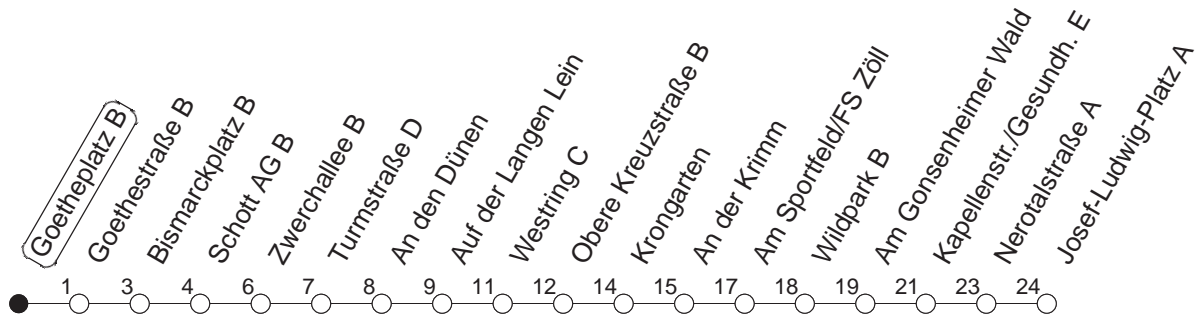

62

Goetheplatz B

BUS

→ Gonsenheim/
Josef-Ludwig-Platz

🕒	Mo.-Fr. (Schule)	Mo.-Fr. (Ferien)	Samstag	Sonn-/Feiertag
5	13 _w 43 _w	13 _w 43 _w		
6	13 _w 43 59 _w	13 _w 43 59 _w	53 _w	
7	14 29 _A 44 59 _w	14 29 _w 44 59 _w	23 _w 53 _w	
8	14 29 _w 44 59 _w	14 29 _w 44 59 _w	23 _w 53 _w	53 _w
9	14 29 _w 44 59 _w	14 29 _w 44 59 _w	08 _w 23 _w 40 _w 59 _w	23 _w 53 _w
10	14 29 _w 44 59 _w	14 29 _w 44 59 _w	14 _w 29 _w 44 _w 59 _w	23 _w 53 _w
11	14 29 _w 44 59 _w	14 29 _w 44 59 _w	14 _w 29 _w 44 _w 59 _w	23 _w 53 _w
12	14 29 _w 44 59 _w	14 29 _w 44 59 _w	14 _w 29 _w 44 _w 59 _w	23 _w 53 _w
13	14 29 _w 44 59 _w	14 29 _w 44 59 _w	14 _w 29 _w 44 _w 59 _w	05 _B 23 _w 35 _B 53 _w
14	14 29 _w 44 59 _w	14 29 _w 44 59 _w	14 _w 29 _w 44 _w 59 _w	05 _B 23 _w 35 _B 53 _w
15	14 29 _w 44 59 _w	14 29 _w 44 59 _w	14 _w 29 _w 44 _w 59 _w	05 _B 23 _w 35 _B 53 _w
16	14 29 _w 44 59 _w	14 29 _w 44 59 _w	14 _w 29 _w 44 _w 59 _w	05 _B 23 _w 35 _B 53 _w
17	14 29 _w 44 59 _w	14 29 _w 44 59 _w	14 _w 29 _w 44 _B 59 _w	05 _B 23 _w 35 _B 53 _w
18	14 29 _w 44 59 _w	14 29 _w 44 59 _w	14 _B 29 _w 35 _B 53 _w	05 _B 23 _w 35 _B 53 _w
19	14 29 _w 44 _w 59 _w	14 29 _w 44 _w 59 _w	05 _B 23 _w 35 _B 53 _w	05 _B 23 _w 35 _B 53 _w
20	14 _w 28 _w 53 _w	14 _w 28 _w 53 _w	05 _B 23 _w 35 _B 53 _w	23 _w 53 _w
21	23 _w 53 _w	23 _w 53 _w	23 _w 53 _w	23 _w 53 _w
22	23 _w 53 _w	23 _w 53 _w	23 _w 53 _w	23 _w 53 _w
23	23 _{wfn} 53 _{wfn}	23 _{wfn} 53 _{wfn}	23 _w 53 _w	
0	23 _{wfn} 53 _{wfn}	23 _{wfn} 53 _{wfn}	23 _w 53 _w	

w : Nur bis Wildpark

B : Nur bis Bismarckplatz

A : Ab Kapellenstraße weiter über Rathaus
Gonsenheim - Hochschule Mainz bis
Albert-Stoher-Straße/IGS Bretzenheim

fn : Nur Nacht Freitag auf Samstag und Nacht
vor Feiertag auf den Feiertag

gültig ab: 01.04.22

Ferien in Rheinland-Pfalz: 11.04. - 22.04. / 27.05. / 17.06. / 25.07. - 02.09. / 17.10. - 31.10.22.

Weitere Infos im Verkehrs Center Mainz (Tel. 0 61 31 - 12 77 77) und www.mainzer-mobilitaet.de