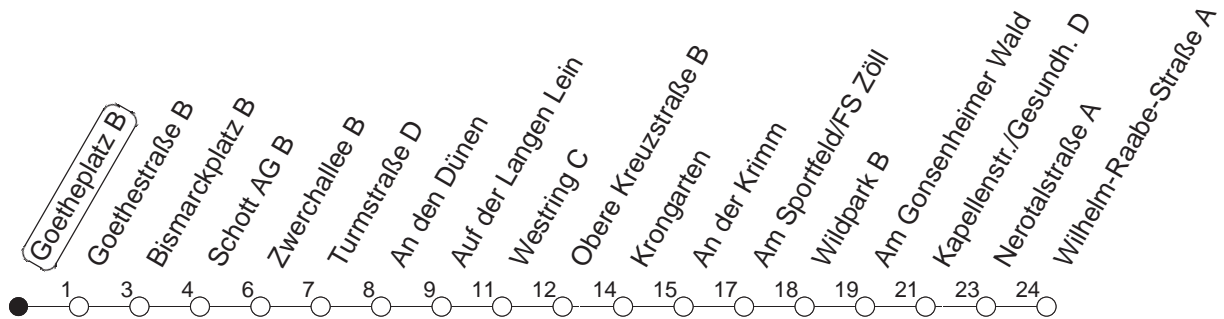

62

Goetheplatz B

BUS

Gonsenheim/Wilh.-Raabe-Str.

🕒	Mo.-Fr. (Schule)	Mo.-Fr. (Ferien)	Samstag	Sonn-/Feiertag
5	13 _w 43 _w	13 _w 43 _w		
6	13 _w 44 59 _w	13 _w 44 59 _w	53 _w	
7	14 29 _A 44 59 _w	14 29 _w 44 59 _w	23 _w 53 _w	
8	14 29 _w 44 59 _w	14 29 _w 44 59 _w	23 _w 53 _w	53 _w
9	14 29 _w 44 59 _w	14 29 _w 44 59 _w	11 _w 29 _w 44 _w 59 _w	23 _w 53 _w
10	14 29 _w 44 59 _w	14 29 _w 44 59 _w	14 _w 29 _w 44 _w 59 _w	23 _w 53 _w
11	14 29 _w 44 59 _w	14 29 _w 44 59 _w	14 _w 29 _w 44 _w 59 _w	23 _w 53 _w
12	14 29 _w 44 59 _w	14 29 _w 44 59 _w	14 _w 29 _w 44 _w 59 _w	23 _w 53 _w
13	14 29 _w 44 59 _w	14 29 _w 44 59 _w	14 _w 29 _w 44 _w 59 _w	05 _B 23 _w 35 _B 53 _w
14	14 29 _w 44 59 _w	14 29 _w 44 59 _w	14 _w 29 _w 44 _w 59 _w	05 _B 23 _w 35 _B 53 _w
15	14 29 _w 44 59 _w	14 29 _w 44 59 _w	14 _w 29 _w 44 _w 59 _w	05 _B 23 _w 35 _B 53 _w
16	14 29 _w 44 59 _w	14 29 _w 44 59 _w	14 _w 29 _w 44 _w 59 _w	05 _B 23 _w 35 _B 53 _w
17	14 29 _w 44 59 _w	14 29 _w 44 59 _w	14 _w 29 _w 44 _B 59 _w	05 _B 23 _w 35 _B 53 _w
18	14 29 _w 44 59 _w	14 29 _w 44 59 _w	14 _B 29 _w 35 _B 53 _w	05 _B 23 _w 35 _B 53 _w
19	14 29 _w 44 _w 59 _w	14 29 _w 44 _w 59 _w	05 _B 23 _w 35 _B 53 _w	05 _B 23 _w 35 _B 53 _w
20	14 _w 29 _w 53 _w	14 _w 29 _w 53 _w	05 _B 23 _w 35 _B 53 _w	23 _w 53 _w
21	23 _w 53 _w	23 _w 53 _w	23 _w 53 _w	23 _w 53 _w
22	23 _w 53 _w	23 _w 53 _w	23 _w 53 _w	23 _w 53 _w
23	23 _{wfn} 53 _{wfn}	23 _{wfn} 53 _{wfn}	23 _w 53 _w	
0	23 _{wfn} 53 _{wfn}	23 _{wfn} 53 _{wfn}	23 _w 53 _w	

w : Nur bis Wildpark

B : Nur bis Bismarckplatz

A : Ab Kapellenstraße weiter über Gonsenheim
 Rathaus - Hochschule Mainz bis
 Albert-Stoher-Straße/IGS Bretzenheim

fn : Nur Nacht Freitag auf Samstag und Nacht
 vor Feiertag auf den Feiertag

gültig ab: 13.12.20

Ferien in RLP: 21.12.20-06.01.21 / 29.03.-06.04. / 25.05.-02.06. / 19.07.-27.08. / 11.10.-22.10.21.

Weitere Infos im Verkehrs Center Mainz (Tel. 0 61 31 - 12 77 77) und www.mainzer-mobilitaet.de