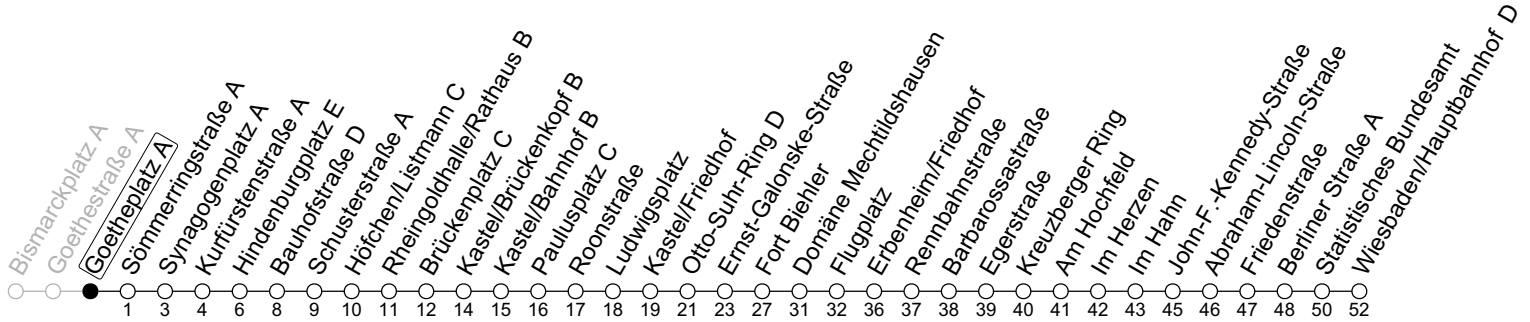

## Goetheplatz A

→ Wiesbaden/Hauptbahnhof D

### Montag-Freitag

5	22	52
6	22	52
7	22	52
8	22	52
9	22	52
10	22	52
11	22	52
12	22	52
13	22	52
14	22	52
15	22	52
16	22	52
17	22	52
18	22	52
19	22	52
20	22	52

gültig ab: 19.05.2025

Ferien in Hessen: 21.12.24 - 10.01.25 / 07.04. - 17.04. / 05.07. - 17.08. / 06.10. - 19.10.25