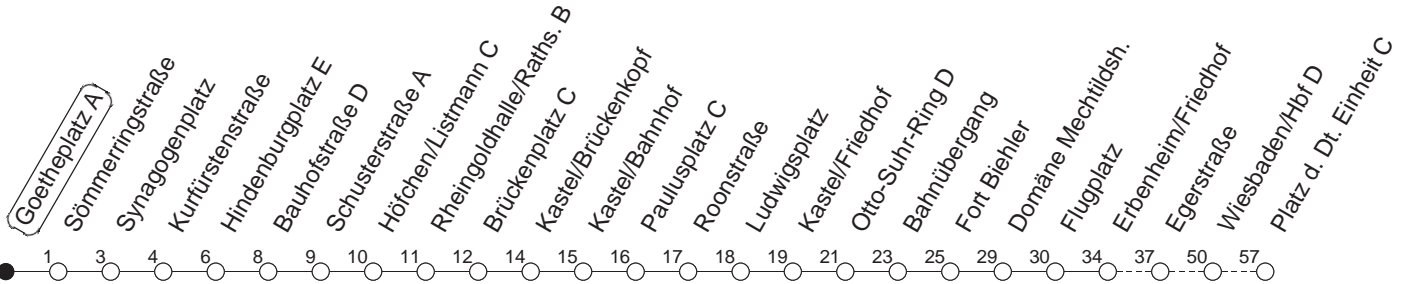

28

Goetheplatz A

BUS

→ Wiesbaden/Pl. d. Dt. Einheit

🕒	Mo.-Fr. (Schule)			Mo.-Fr. (Ferien)			Samstag	Sonn-/Feiertag
5	22	52		22	52			
6	22	52		22	52			
7	22	52		22	52			
8	22	52		22	52			
9	22	52		22	52			
10	22	52		22	52			
11	22	52		22	52			
12	22	52		22	52			
13	22	52		22	52			
14	22	52		22	52			
15	12	32	52	12	32	52		
16	12	32	52	12	32	52		
17	22	52		22	52			
18	22	52		22	52			
19	22 _w	52 _w		22 _w	52 _w			
20	22 _w	52 _w		22 _w	52 _w			

w : Nur bis Wiesbaden/Hauptbahnhof

gültig ab: 13.12.20

Ferien in Hessen: 21.12.20 - 08.01.21 / 06.04.- 16.04. / 19.07.- 27.08. / 11.10.- 23.10.21

Weitere Infos im Verkehrs Center Mainz (Tel. 0 61 31 - 12 77 77) und www.mainzer-mobilitaet.de