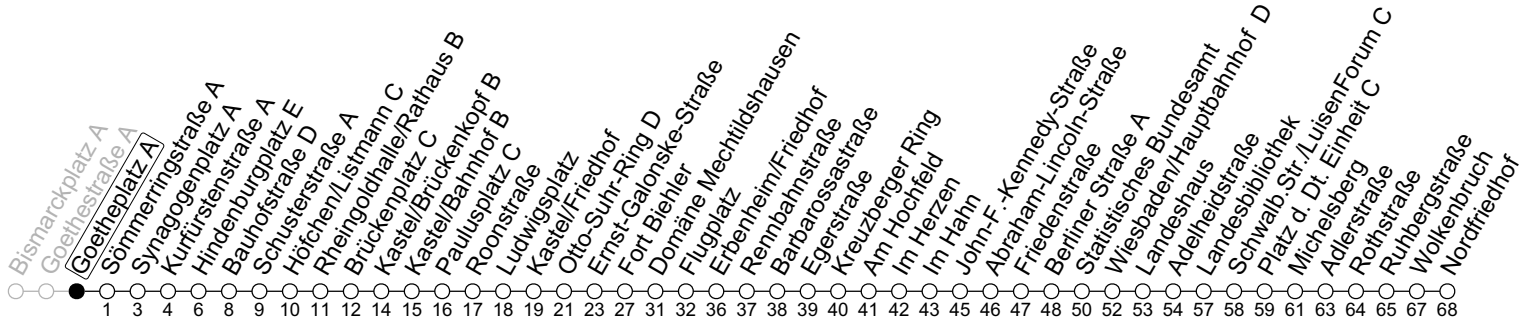

## Goetheplatz A

→ Wiesbaden/Nordfriedhof

Montag-Freitag		
5	22	52
6	22	52
7	22	52
8	22	52
9	22	52
10	22	52
11	22	52
12	22	52
13	22	52
14	22	52
15	22	52
16	22	52
17	22	52
18	22	52
19	22 <sub>a</sub>	52 <sub>a</sub>
20	22 <sub>a</sub>	52 <sub>a</sub>

a : nur bis Wiesbaden/Hauptbahnhof D