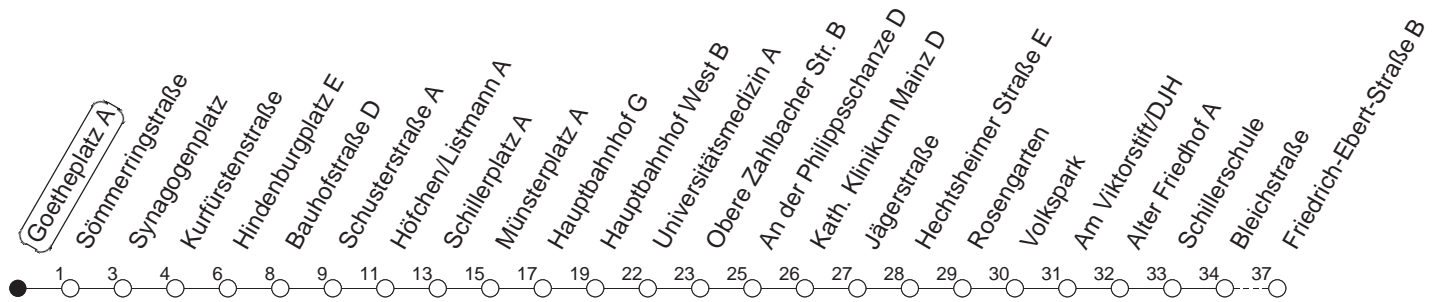

## Goetheplatz A

BUS

Weisenau/Friedrich-Ebert-Str.

🕒	Mo.-Fr. (Schule)	Mo.-Fr. (Ferien)	Samstag	Sonn-/Feiertag
5	36	36		
6	07 30 45	07 30 45	37	
7	00 <sub>z</sub> 15 30 45	00 15 30 45	07 37	
8	00 15 30 45	00 15 30 45	07 37	37
9	00 15 30 45	00 15 30 45	00 15 30 45	07 37
10	00 15 30 45	00 15 30 45	00 15 30 45	07 37
11	00 15 30 45	00 15 30 45	00 15 30 45	07 37
12	00 15 30 45	00 15 30 45	00 15 30 45	07 37
13	00 15 30 45	00 15 30 45	00 15 30 45	07 22 37 52
14	00 15 30 45	00 15 30 45	00 15 30 45	07 22 37 52
15	00 15 30 45	00 15 30 45	00 15 30 45	07 22 37 52
16	00 15 30 45	00 15 30 45	00 15 30 45	07 22 37 52
17	00 15 30 45	00 15 30 45	00 15 30 45	07 22 37 52
18	00 15 30 45	00 15 30 45	00 20 37 52	07 22 37 52
19	00 15 30 45	00 15 30 45	07 22 37 52	07 37
20	00 15 37	00 15 37	07 37	07 37
21	07 37	07 37	07 37	07 37
22	07 37 <sub>fn</sub>	07 37 <sub>fn</sub>	07 37	07
23	07 <sub>fn</sub> 37 <sub>fn</sub>	07 <sub>fn</sub> 37 <sub>fn</sub>	07 37	
0	07 <sub>fn</sub>	07 <sub>fn</sub>	07	

z : Ab Friedrich-Ebert-Straße weiter über Bauhaus/Am Großberg - Kurmainz-Kaserne bis Hechtsheim/Schulzentrum

fn : Nur Nacht Freitag auf Samstag und Nacht vor Feiertag auf den Feiertag

gültig ab: 13.12.20

Ferien in RLP: 21.12.20-06.01.21 / 29.03.-06.04. / 25.05.-02.06. / 19.07.-27.08. / 11.10.-22.10.21.

Weitere Infos im Verkehrs Center Mainz (Tel. 0 61 31 - 12 77 77) und [www.mainzer-mobilitaet.de](http://www.mainzer-mobilitaet.de)