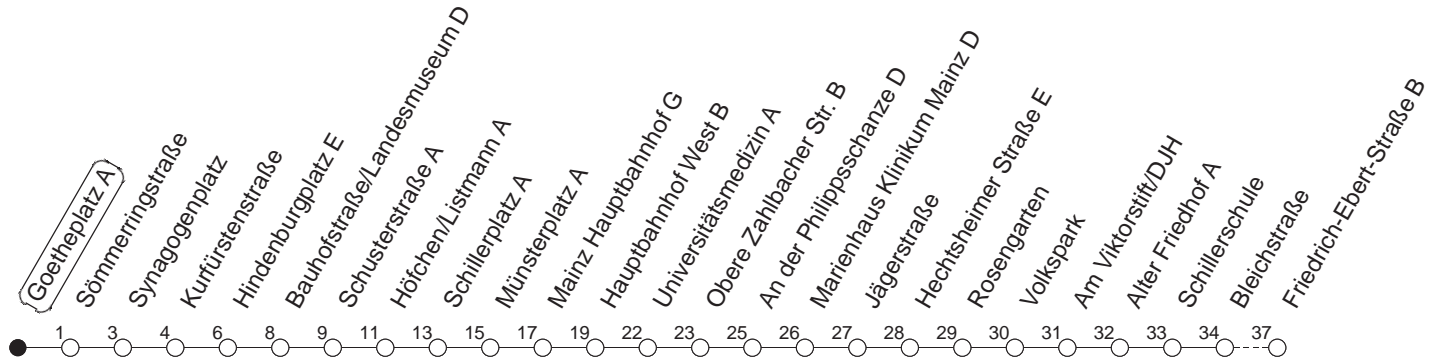

## Goetheplatz A

**BUS**

**Weisenau/Friedrich-Ebert-Str.**

🕒	Mo.-Fr. (Schule)	Mo.-Fr. (Ferien)	Samstag	Sonn-/Feiertag
5	36	36		
6	07 30 45	07 30 45	37	
7	00 <sub>z</sub> 15 30 45	00 15 30 45	07 37	
8	00 15 30 45	00 15 30 45	07 37	37
9	00 15 30 45	00 15 30 45	00 15 30 45	07 37
10	00 15 30 45	00 15 30 45	00 15 30 45	07 37
11	00 15 30 45	00 15 30 45	00 15 30 45	07 37
12	00 15 30 45	00 15 30 45	00 15 30 45	07 37
13	00 15 30 45	00 15 30 45	00 15 30 45	07 22 37 52
14	00 15 30 45	00 15 30 45	00 15 30 45	07 22 37 52
15	00 15 30 45	00 15 30 45	00 15 30 45	07 22 37 52
16	00 15 30 45	00 15 30 45	00 15 30 45	07 22 37 52
17	00 15 30 45	00 15 30 45	00 15 30 45	07 22 37 52
18	00 15 30 45	00 15 30 45	00 20 37 52	07 22 37 52
19	00 15 30 45	00 15 30 45	07 22 37 52	07 37
20	00 15 37	00 15 37	07 37	07 37
21	07 37	07 37	07 37	07 37
22	07 37 <sub>fn</sub>	07 37 <sub>fn</sub>	07 37	07
23	07 <sub>fn</sub> 37 <sub>fn</sub>	07 <sub>fn</sub> 37 <sub>fn</sub>	07 37	
0	07 <sub>fn</sub>	07 <sub>fn</sub>	07	

z : Ab Friedrich-Ebert-Straße weiter über Am Großberg/Bauhaus - Kurmainz-Kaserne bis Hechtsheim/Schulzentrum

fn : Nur Nacht Freitag auf Samstag und Nacht vor Feiertag auf den Feiertag

**gültig ab: 01.04.22**

**Ferien in Rheinland-Pfalz: 11.04. - 22.04. / 27.05. / 17.06. / 25.07. - 02.09. / 17.10. - 31.10.22.**

**Weitere Infos im Verkehrs Center Mainz (Tel. 0 61 31 - 12 77 77) und [www.mainzer-mobilitaet.de](http://www.mainzer-mobilitaet.de)**