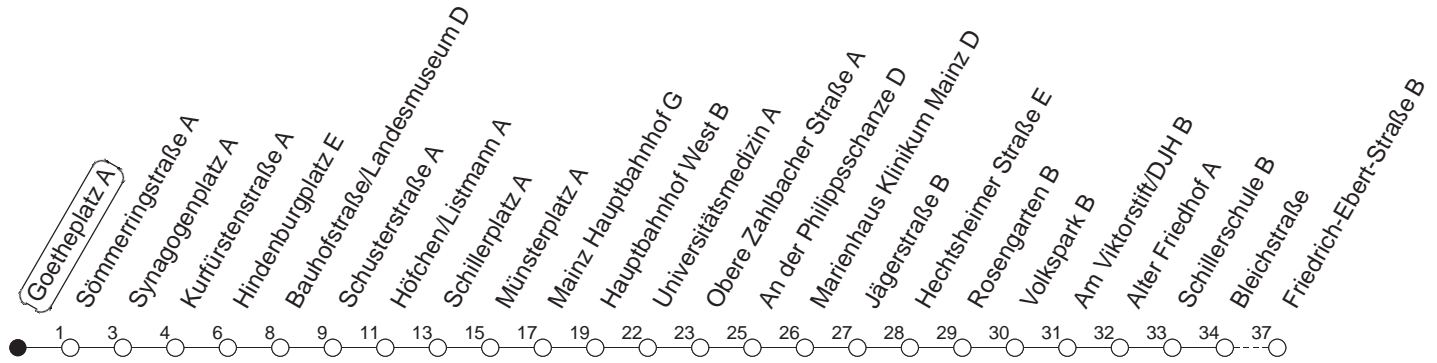

62

Goetheplatz A

BUS

Weisenau/Friedrich-Ebert-Str.

🕒	Mo.-Fr. (Schule)	Mo.-Fr. (Ferien)	Samstag	Sonn-/Feiertag
5	37	37		
6	07 30 45	07 30 45	37	
7	00 _z 15 30 45	00 15 30 45	07 37	
8	00 15 30 45	00 15 30 45	07 37	37
9	00 15 30 45	00 15 30 45	00 15 30 45	07 37
10	00 15 30 45	00 15 30 45	00 15 30 45	07 37
11	00 15 30 45	00 15 30 45	00 15 30 45	07 37
12	00 15 30 45	00 15 30 45	00 15 30 45	07 37
13	00 15 30 45	00 15 30 45	00 15 30 45	07 22 37 52
14	00 15 30 45	00 15 30 45	00 15 30 45	07 22 37 52
15	00 15 30 45	00 15 30 45	00 15 30 45	07 22 37 52
16	00 15 30 45	00 15 30 45	00 15 30 45	07 22 37 52
17	00 15 30 45	00 15 30 45	00 15 30 45	07 22 37 52
18	00 15 30 45	00 15 30 45	00 20 37 52	07 22 37 52
19	00 15 30 45	00 15 30 45	07 22 37 52	07 37
20	00 15 37	00 15 37	07 37	07 37
21	07 37	07 37	07 37	07 37
22	07 37 _{fn}	07 37 _{fn}	07 37	07
23	07 _{fn}	07 _{fn}	07	

z : Ab Friedrich-Ebert-Straße weiter über Am Großberg/Bauhaus - Kurmainz-Kaserne bis Hechtsheim/Schulzentrum

fn : Nur Nacht Freitag auf Samstag und Nacht vor Feiertag auf den Feiertag

gültig ab: ab 11.12.2022

Ferien in RLP: 23.12.22 - 02.01.23 / 03.04. - 11.04. / 19.05. / 30.05. - 09.06. / 24.07. - 01.09. / 16.10. - 27.10.23

Weitere Infos im Verkehrs Center Mainz (Tel. 0 61 31 - 12 77 77) und www.mainzer-mobilitaet.de