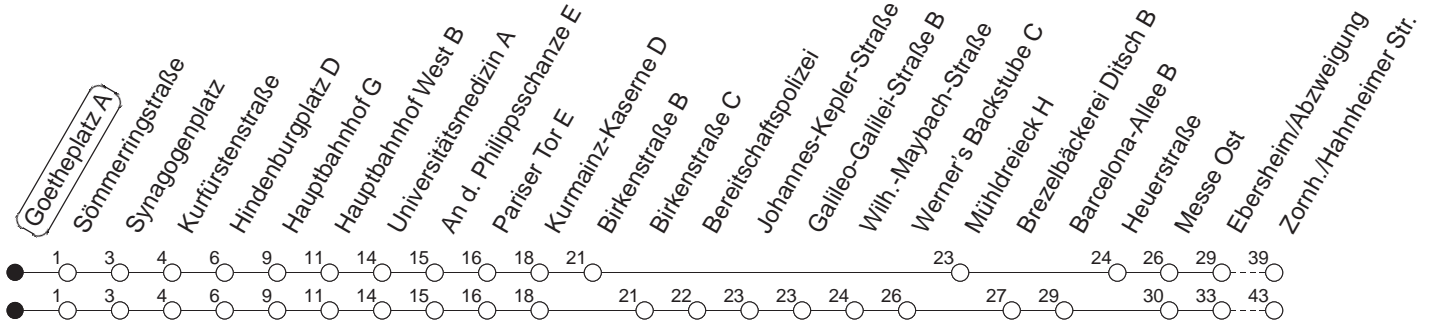

67

Goetheplatz A

BUS

→ Zornheim/Hahnheimer Straße

🕒	Mo.-Fr. (Schule)			Mo.-Fr. (Ferien)			Samstag	Sonn-/Feiertag
4	03 _w	33 _H		03 _w	33 _H			
5	03 _w	33 _w	57 _w	03 _w	33 _w	57 _w		
6	27 _w	57 _w		27 _w	57 _w			
7	27 _w	57 _w		27 _w	57 _w			
8	27 _M			27 _M				
9								
10								
11								
12	57			57				
13	09	27	57	27	57			
14	27	57		27	57			
15	27			27				
16	02	27	57	02	27	57		
17	27	57		27	57			
18	27	57		27	57			

w : Über Wilhelm-Maybach-Straße
H : Nur bis Hauptbahnhof

M : Über Wilhelm-Maybach-Straße bis Mühlendreieck

gültig ab: 13.12.20

Ferien in RLP: 21.12.20-06.01.21 / 29.03.-06.04. / 25.05.-02.06. / 19.07.-27.08. / 11.10.-22.10.21.