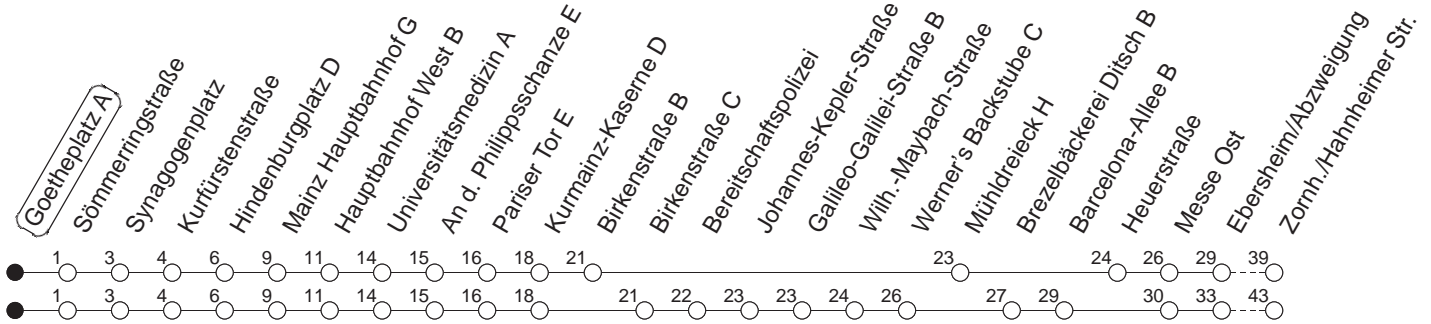

67

Goetheplatz A

BUS

→ Zornheim/Hahnheimer Straße

🕒	Mo.-Fr. (Schule)			Mo.-Fr. (Ferien)			Samstag	Sonn-/Feiertag
4	03 _w	33 _H		03 _w	33 _H			
5	03 _w	33 _w	58 _w	03 _w	33 _w	58 _w		
6	28 _w	48 _w	58 _w	28 _w	58 _w			
7	28 _w	58 _w		28 _w	58 _w			
8	28 _B			28 _B				
9								
10								
11								
12	58			58				
13	08	28	58	28	58			
14	28	58		28	58			
15	28			28				
16	01	28	58	01	28	58		
17	28	58		28	58			
18	28	58		28	58			

w : Über Wilhelm-Maybach-Straße
H : Nur bis Hauptbahnhof

B : Nur bis Hechtsheim/Barcelona-Allee, über Wilhelm-Maybach-Straße

gültig ab: 01.04.22

Ferien in Rheinland-Pfalz: 11.04. - 22.04. / 27.05. / 17.06. / 25.07. - 02.09. / 17.10. - 31.10.22.