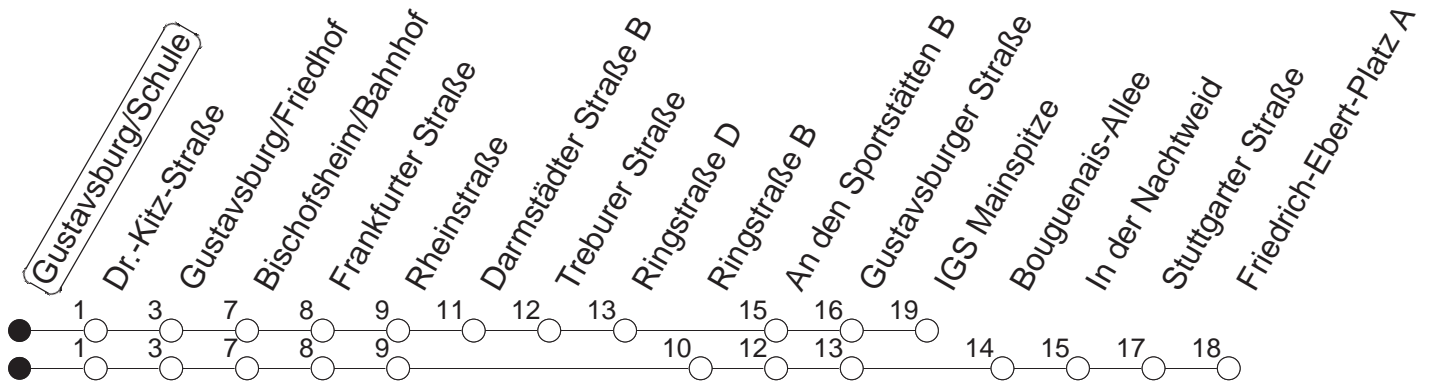

56

Gustavsburg/Schule

BUS

→ Ginsheim/
Friedrich-Ebert-Platz

🕒	Mo.-Fr. (Schule)	Mo.-Fr. (Ferien)	Samstag	Sonn-/Feiertag
4	32	32		
5	18 48	18 48		
6	18 32	18 32		
7	02 25 _M 32 _m	02 32	06 36	
8	02 32	02 32	06 36	
9	02 32	02 32	06 32	06 36
10	02 32	02 32	02 32	06 36
11	02 32	02 32	02 32	06 36
12	02 32	02 32	02 32	06 36
13	02 32	02 32	02 32	06 36
14	02 32	02 32	02 32	06 36
15	02 32	02 32	02 32	06 36
16	02 32	02 32	02 32	06 36
17	02 32	02 32	02 32	06 36
18	02 32	02 32	02 32	06 36
19	02 32	02 32	06 36	06 36
20	02 36	02 36	06 36	06 36
21	06 36	06 36	06 36	06 36
22	06 36	06 36	06 36	06 36
23	06 36 _{fn}	06 36 _{fn}	06 36	06
0	06 _{fn}	06 _{fn}	06	

m : An Schultagen der IGS Main Spitze über IGS Main Spitze zum Friedrich-Ebert-Platz

fn : Nur Nacht Freitag auf Samstag und Nacht vor Feiertag auf den Feiertag

M : Über Treburer Straße zur IGS Main Spitze, fährt nur an Schultagen der IGS Main Spitze

gültig ab: ab 11.12.2022

Ferien in RLP: 23.12.22 - 02.01.23 / 03.04. - 11.04. / 19.05. / 30.05. - 09.06. / 24.07. - 01.09. / 16.10. - 27.10.23

Weitere Infos im Verkehrs Center Mainz (Tel. 0 61 31 - 12 77 77) und www.mainzer-mobilitaet.de