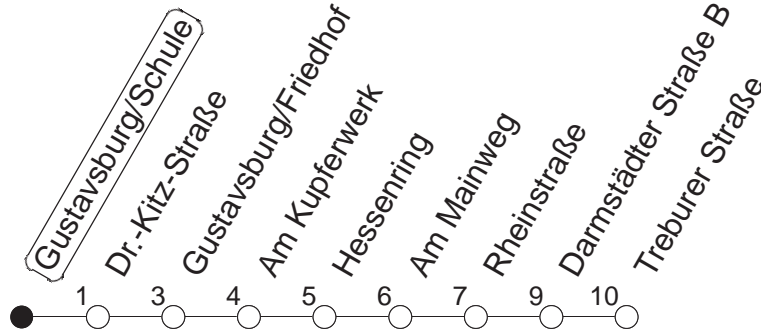

58

Gustavsburg/Schule

BUS

→ Bischofsheim/Treburer Str.

🕒	Mo.-Fr. (Schule)	Mo.-Fr. (Ferien)	Samstag	Sonn-/Feiertag
6	47	47		
7	17 _M 47	17 47		
8	17 _M 47	17 47		
9	17 47	17 47	17 47	
10	17 47	17 47	17 47	
11	17 47	17 47	17 47	
12	17 47	17 47	17 47	
13	17 47	17 47	17 47	
14	17 47	17 47	17 47	
15	17 47	17 47	17 47	
16	17 47	17 47	17 47	
17	17 47	17 47	17 47	
18	17 47	17 47	17 47	
19	17 47	17 47		
20	17	17		

M : An Schultagen der IGS Main Spitze ab
Treburer Straße weiter zur IGS Main Spitze

gültig ab: 13.12.20

Ferien in RLP: 21.12.20-06.01.21 / 29.03.-06.04. / 25.05.-02.06. / 19.07.-27.08. / 11.10.-22.10.21.