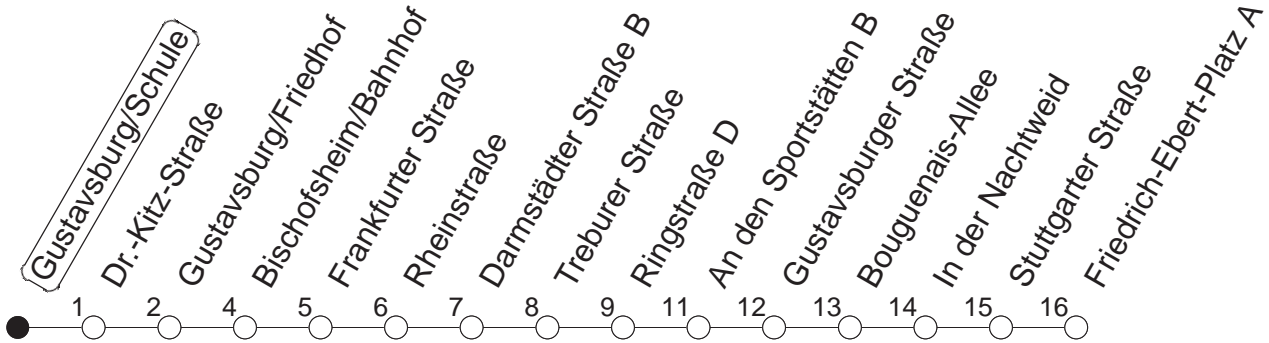

# 91

## Gustavsburg/Schule

BUS

→ Ginsheim/  
Friedrich-Ebert-Platz

🕒	Nächte auf Mo.-Fr.		Nächte auf Sa.		Nächte auf Sonn-/Feiertage		Besondere Feiertage*	
23	22	52					22	52
0	22						22	
1	22		22	52	22	52	22	
2			22		22		22	
3			22		22		22	
4			22		22		22	
5			22		22		22	
6			22		22		22	
7					22		22 <sub>So</sub>	
8					22		22 <sub>So</sub>	

So : Nicht an Samstagmorgen

gültig ab: 13.12.20

\* Nächte 25. auf 26. u. 26. auf 27.12.; 01. auf 02.01.; Karfreitag auf -samstag; Ostersonntag auf -montag; 01. auf 02.05; Pfingstsonntag auf -montag

Weitere Infos im Verkehrs Center Mainz (Tel. 0 61 31 - 12 77 77) und [www.mainzer-mobilitaet.de](http://www.mainzer-mobilitaet.de)