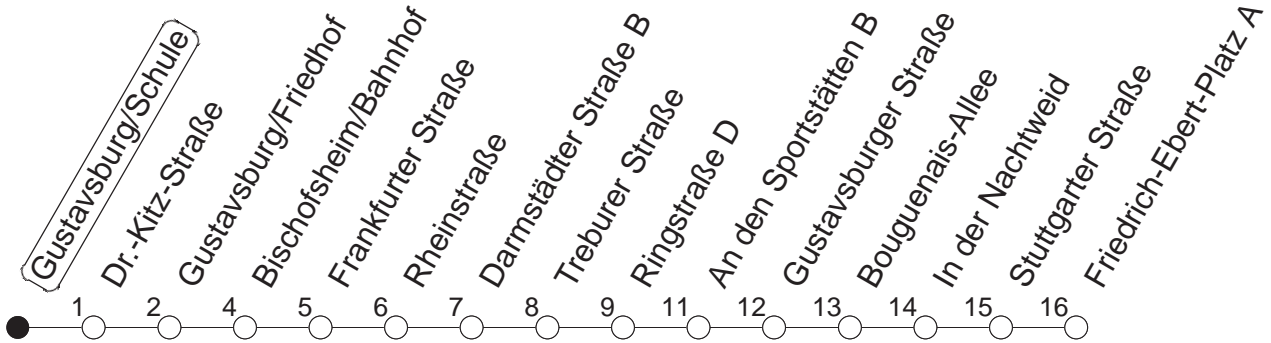

91

Gustavsburg/Schule

BUS

→ Ginsheim/
Friedrich-Ebert-Platz

🕒	Montag bis Donnerstag	Freitag	Samstag	Sonn- und Feiertag		
4			22	22		
5			22	22		
6			22	22		
7				22		
8				22		
9						
10						
11						
12						
13						
14						
15						
16						
17						
18						
19						
20						
21						
22						
23	22	52		22	52	
0	22	22	52	22	52	22
1	22	22		22		22
2		22		22		
3		22		22		

gültig ab: ab 11.12.2022

In Nächten vor Feiertagen gilt auf dieser Linie der Freitagsfahrplan.

Weitere Infos im Verkehrs Center Mainz (Tel. 0 61 31 - 12 77 77) und www.mainzer-mobilitaet.de