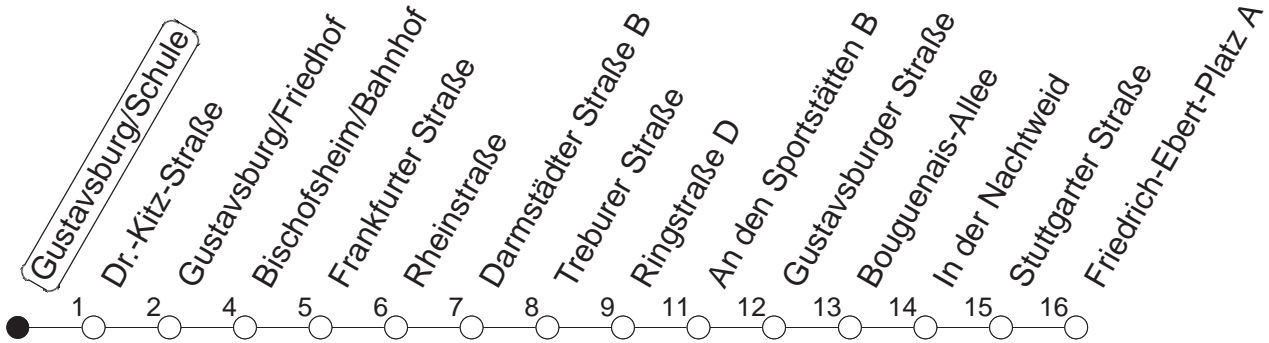

91

Gustavsburg/Schule

BUS

→ Ginsheim/
Friedrich-Ebert-Platz

🕒	Nächte auf Mo.-Fr.		Nächte auf Sa.		Nächte auf Sonn-/Feiertage		Besondere Feiertage*	
	22	52	22	52	22	52	22	52
0	22						22	
1	22		22	52	22	52	22	
2			22		22		22	
3			22		22		22	
4			22		22		22	
5			22		22		22	
6			22		22		22	
7					22		22 _n	
8					22		22 _n	

_n : Nicht am Morgen des Karsamstags

gültig ab: 01.04.22

* Diese Spalte gilt in den Nächten Karfreitag auf Karsamstag; Ostersonntag auf Ostermontag; Pfingstsonntag auf Pfingstmontag; 02. auf 03.10.22.

Weitere Infos im Verkehrs Center Mainz (Tel. 0 61 31 - 12 77 77) und www.mainzer-mobilitaet.de