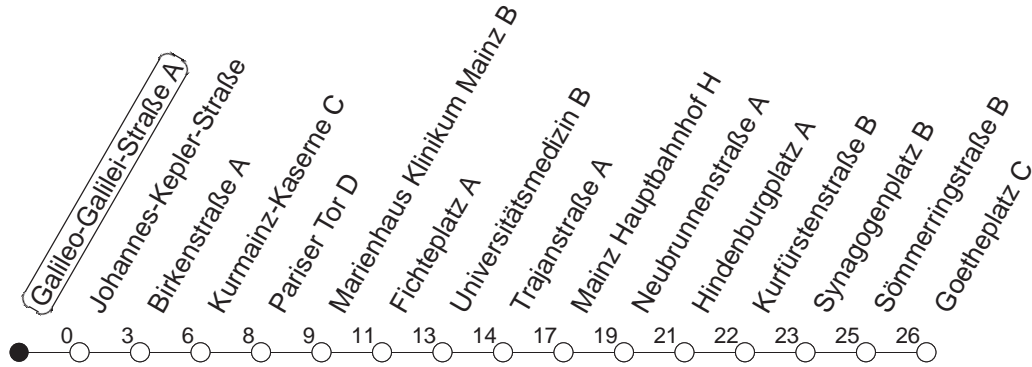

67

Galileo-Galilei-Straße A

BUS

→ Neustadt/Goetheplatz

🕒	Mo.-Fr. (Schule)	Mo.-Fr. (Ferien)	Samstag	Sonn-/Feiertag
14	05 35	05 35		
15	05 35	05 35		
16	05 35	05 35		
17	05 35	05 35		
18	05 35	05 35		
19	05 35	05 35		
20	05	05		

gültig ab: ab 11.12.2022

Ferien in RLP: 23.12.22 - 02.01.23 / 03.04. - 11.04. / 19.05. / 30.05. - 09.06. / 24.07. - 01.09. / 16.10. - 27.10.23

Weitere Infos im Verkehrs Center Mainz (Tel. 0 61 31 - 12 77 77) und www.mainzer-mobilitaet.de