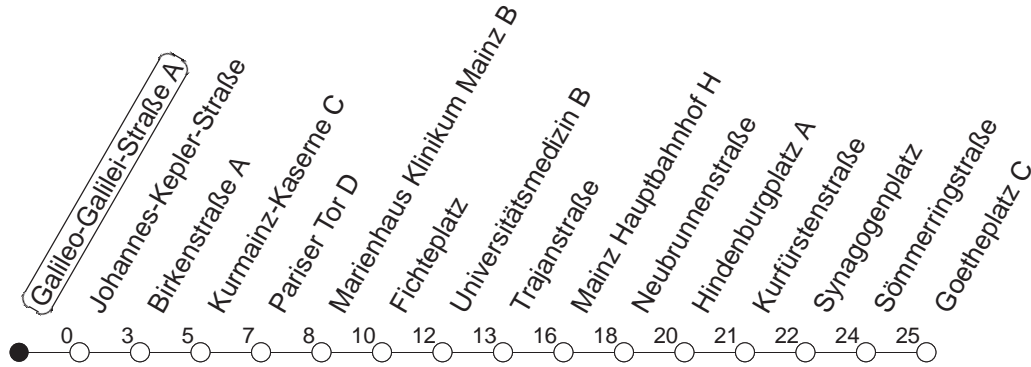

## Galileo-Galilei-Straße A

BUS

→ Neustadt/Goetheplatz

🕒	Mo.-Fr. (Schule)		Mo.-Fr. (Ferien)		Samstag	Sonn-/Feiertag
14	06	36	06	36		
15	06	36	06	36		
16	06	36	06	36		
17	06	36	06	36		
18	06	36	06	36		
19	06	36	06	36		
20	06		06			

gültig ab: 01.04.22

Ferien in Rheinland-Pfalz: 11.04. - 22.04. / 27.05. / 17.06. / 25.07. - 02.09. / 17.10. - 31.10.22.

Weitere Infos im Verkehrs Center Mainz (Tel. 0 61 31 - 12 77 77) und [www.mainzer-mobilitaet.de](http://www.mainzer-mobilitaet.de)