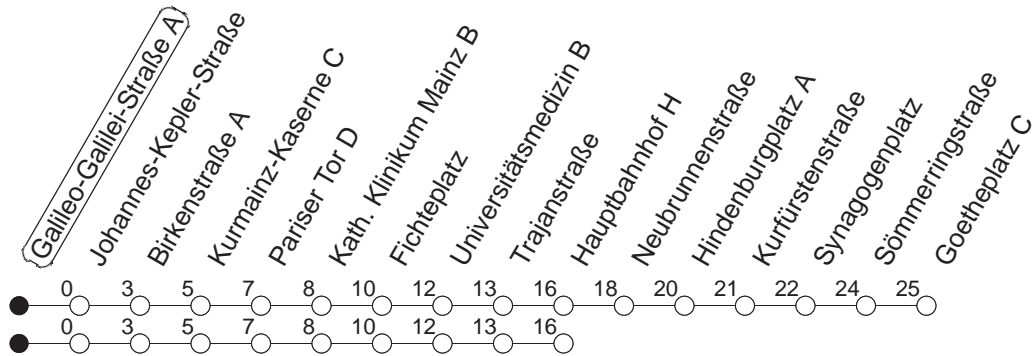

67

Galileo-Galilei-Straße A

BUS

→ Neustadt/Goetheplatz

🕒	Mo.-Fr. (Schule)	Mo.-Fr. (Ferien)	Samstag	Sonn-/Feiertag
14	07	37	07	37
15	07	37		
16	07	37		
17	07	37		
18	07	37 _H	07	37 _H
19	07 _H	07 _H		

H : Nur bis Hauptbahnhof

gültig ab: 13.12.20

Ferien in RLP: 21.12.20-06.01.21 / 29.03.-06.04. / 25.05.-02.06. / 19.07.-27.08. / 11.10.-22.10.21.

Weitere Infos im Verkehrs Center Mainz (Tel. 0 61 31 - 12 77 77) und www.mainzer-mobilitaet.de